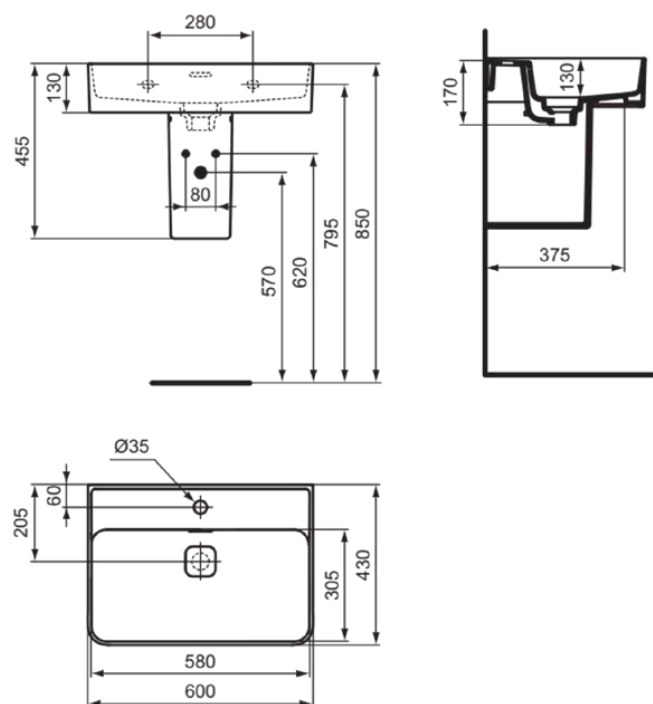

STRADA II

T3644MA

STRADA II | Umywalka 600x430x170 mm w biały wykończeniu, 1 otworem na baterię, z przelewem | Oszczędzająca miejsce umywalka, IdealPlus

Obraz i rysunek

Informacje ogólne

Rodzaj produktu:	Umywalki
Rodzaj produktu podrzędnego:	Umywalka
Marka:	Ideal Standard
Nazwa zestawu:	STRADA II
Projektant:	Studio Levien
Kolor:	MA - Biały
Efekt wykończenia powierzchni:	błyszczący
Wysokość (mm):	170
Szerokość (mm):	600
Długość / Wysunięcie (mm):	430
Waga netto (kg):	15.00
Kod EAN:	8014140450344

Cechy

Oszczędzająca miejsce umywalka

IdealPlus

Standard produktu i certyfikaty

Norma:	EN 14688
Klasyfikacja Deklaracji Wydajności:	CL25

Specyfikacja produktu

Kod koloru:	MA
Opis koloru:	biały
Model narożny:	Nie
Technologia IdealPlus:	Tak
Zeszlifowana dolna strona:	Tak
Dla osób niepełnosprawnych:	Nie
Z uchwytem na łańcuszek:	Nie
Materiał:	Ceramika
Jakość materiału:	Porcelana szklista
Liczba otworów na kran dla każdej umywalki:	1
Liczba umywałek:	1
Przeptyw widoczny:	Tak
Technologia PVD:	Nie
Model oszczędzający miejsce:	Nie
Platforma wspierająca:	Tyt
Efekt wykończenia powierzchni:	błyszczący
Położenie otworu na kran:	Środek
Rodzaj przelewu:	Szczelinowy
Ze ścianą tylną:	Nie
Z korkiem odpływowym:	Nie
Z przelewem:	Tak

STRADA II

T3644MA

STRADA II | Umywalka 600x430x170 mm w biały wykończeniu, 1 otworem na baterię, z przelewem | Oszczędzająca miejsce umywalka, IdealPlus

Specyfikacja produktu

Z syfonem:	Nie
Materiał mocujący w zestawie:	Nie
Metoda montażu:	Ściana
Zalecany szablon wycięcia:	EEEV47367