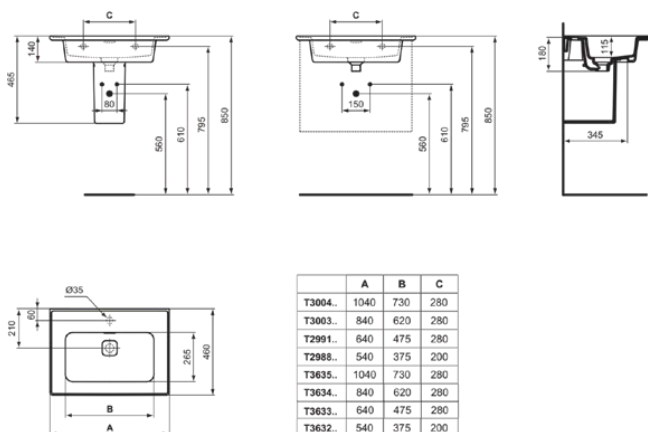

Specyfikacja produktu

Kod koloru:	MA
Opis koloru:	biały
Model narożny:	Nie
Technologia IdealPlus:	Tak
Zeszlifowana dolna strona:	Nie
Dla osób niepełnosprawnych:	Nie
Z uchwytem na łańcuszek:	Nie
Materiał:	Ceramika
Jakość materiału:	Gлина ogniotrwała
Liczba otworów na kran dla każdej umywalki:	0
Liczba umywalek:	1
Przepływ widoczny:	Tak
Technologia PVD:	Nie
Model oszczędzający miejsce:	Nie
Platforma wspierająca:	Tyt
Efekt wykończenia powierzchni:	błyszczący
Rodzaj przelewu:	Szczelinowy
Ze ścianą tylną:	Nie
Z korkiem odpływowym:	Nie
Z przelewem:	Tak
Z syfonem:	Nie