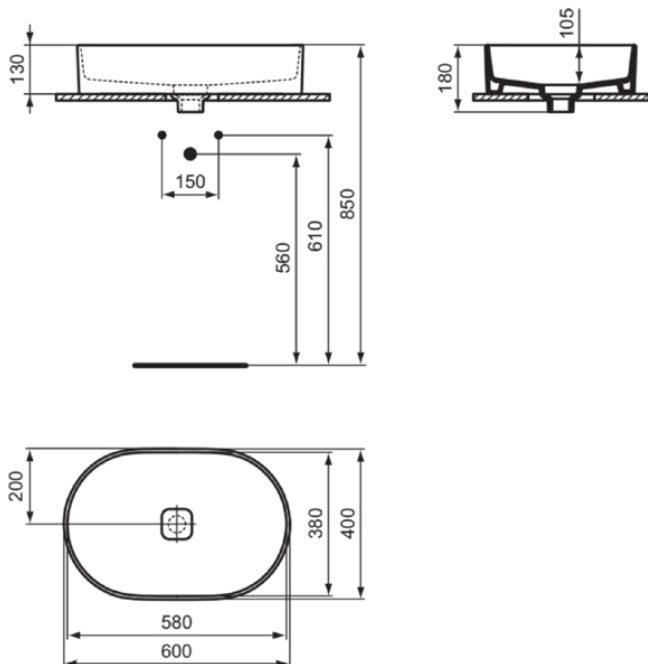

STRADA II

T2981MA

STRADA II | Umywalka nablutowa 600x400x180 mm w biały wykończeniu, bez otworu na baterię, bez przelewu | Oszczędzająca miejsce umywalka, IdealPlus

Obraz i rysunek

Informacje ogólne

| | |
|--------------------------------|--------------------|
| Rodzaj produktu: | Umywalki |
| Rodzaj produktu podrzędnego: | Umywalka nablutowa |
| Marka: | Ideal Standard |
| Nazwa zestawu: | STRADA II |
| Projektant: | Studio Levien |
| Kolor: | MA - Biały |
| Efekt wykończenia powierzchni: | błyszczący |
| Wysokość (mm): | 180 |
| Szerokość (mm): | 600 |
| Długość / Wysunięcie (mm): | 400 |
| Waga netto (kg): | 11.00 |
| Kod EAN: | 8014140450443 |

STRADA II

T2981MA

STRADA II | Umywalka nablátowa 600x400x180 mm w biały wykończeniu, bez otworu na baterię, bez przelewu | Oszczędzająca miejsce umywalka, IdealPlus

Specyfikacja produktu

| | |
|-------------------------------|--------------|
| Z przelewem: | Nie |
| Z syfonem: | Nie |
| Materiał mocujący w zestawie: | Tak |
| Metoda montażu: | Na meblach |
| Zalecany szablon wycięcia: | VV2401290541 |