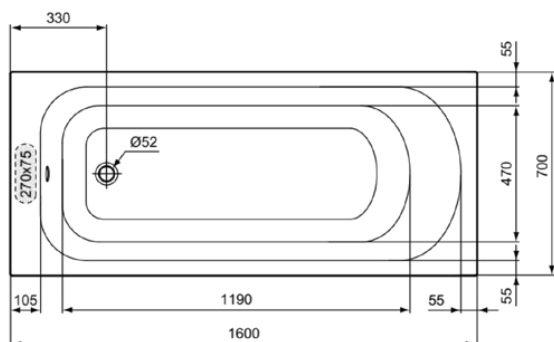

## W004301

SIMPLICITY | Wanna standardowa 1600x700x435 mm w biały potyskujący wykończeniu, bez otworu na baterię, z przelewem, bez odpływu | Odporność na detergenty, Odporność na światło

### Informacje ogólne

Rodzaj produktu:	Wanny
Rodzaj produktu podrzędnego:	Wanna standardowa
Marka:	Ideal Standard
Nazwa zestawu:	SIMPLICITY
Projektant:	Ideal Standard
Kolor:	01 - Biały Potyskujący
Efekt wykończenia powierzchni:	błyszczący
Wysokość (mm):	435
Szerokość (mm):	1600
Długość / Wysunięcie (mm):	700
Zalecany zestaw nóg:	C8960
Waga netto (kg):	16.00
Kod EAN:	3800828025509