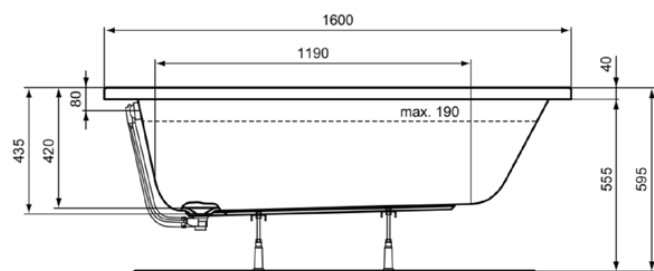

### Informacje ogólne

Rodzaj produktu:	Wanny
Rodzaj produktu podrzędnego:	Wanna standardowa
Marka:	Ideal Standard
Nazwa zestawu:	SIMPLICITY
Projektant:	Ideal Standard
Kolor:	01 - Biały Potyskujący
Efekt wykończenia powierzchni:	błyszczący
Wysokość (mm):	435
Szerokość (mm):	1600
Długość / Wysunięcie (mm):	700
Zalecany zestaw nóg:	C8960
Waga netto (kg):	16.00
Kod EAN:	3800828025509