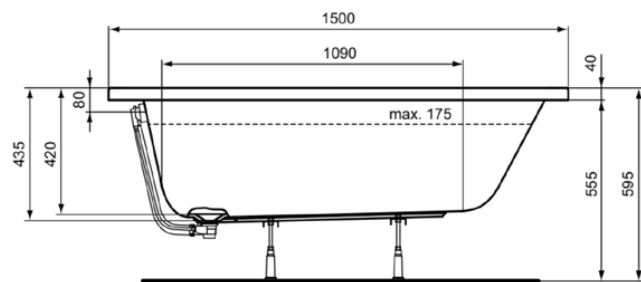

### Informacje ogólne

Rodzaj produktu:	Wanny
Rodzaj produktu podrzędnego:	Wanna standardowa
Marka:	Ideal Standard
Nazwa zestawu:	SIMPLICITY
Projektant:	Ideal Standard
Kolor:	01 - Biały Potyskujący
Efekt wykończenia powierzchni:	błyszczący
Wysokość (mm):	435
Szerokość (mm):	1500
Długość / Wysunięcie (mm):	700
Zalecany zestaw nóg:	C8960
Waga netto (kg):	15.00
Kod EAN:	3800828025493