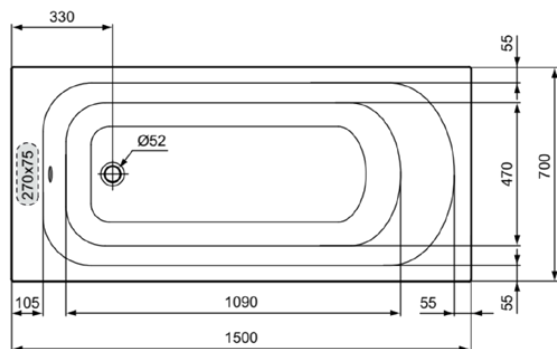

## W004201

SIMPLICITY | Wanna standardowa 1500x700x435 mm w biały potyskujący wykończeniu, bez otworu na baterię, z przelewem, bez odpływu | Odporność na detergenty, Odporność na światło

### Informacje ogólne

Rodzaj produktu:	Wanny
Rodzaj produktu podrzędnego:	Wanna standardowa
Marka:	Ideal Standard
Nazwa zestawu:	SIMPLICITY
Projektant:	Ideal Standard
Kolor:	01 - Biały Potyskujący
Efekt wykończenia powierzchni:	błyszczący
Wysokość (mm):	435
Szerokość (mm):	1500
Długość / Wysunięcie (mm):	700
Zalecany zestaw nóg:	C8960
Waga netto (kg):	15.00
Kod EAN:	3800828025493