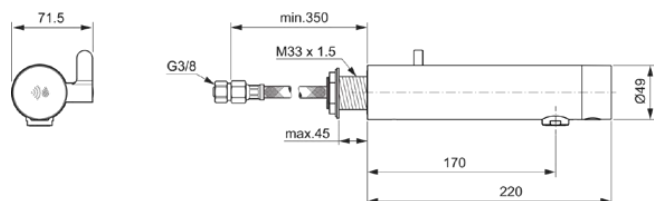

SENSORFLOW NEW

A7563XG

Sensorflow NEW | Bateria umywalkowa ścienna 71.5x220x67 mm, 170 mm wysunięcie wylewki w matowa czerń wykończeniu, 5 l/min (3 bar), bez odpływu | Zasilane bateriami, Bezdotykowa kontrola

Obraz i rysunek

Informacje ogólne

Rodzaj produktu:	Baterie umywalkowe
Rodzaj produktu podrzędnego:	Bateria umywalkowa ścienna
Marka:	Ideal Standard
Nazwa zestawu:	Sensorflow NEW
Projektant:	Ideal Standard
Kolor:	XG - Matowa Czerń
Efekt wykończenia powierzchni:	matowy
Wysokość (mm):	67
Szerokość (mm):	71.5
Długość / Wysunięcie (mm):	220
Waga netto (kg):	1.84
Kod EAN:	4015413352185

Specyfikacja produktu

Ilość uchwytów:	1
Automatyczne cykliczne sptukiwanie:	Tak
Technologia BlueStart:	Nie
Kod koloru:	XG
Opis koloru:	matowa czerń
Technologia Cool Body:	Nie
Technologia Easy-Fix:	Nie
Położenie uchwytu:	Boczny
Z uchwytem na łańcuszek:	Nie
Zintegrowana elektronika:	Tak
Model niskociśnieniowy:	Nie
Materiał:	Metal
Jakość materiału:	Mosiądz
Max. przepływ przy 3 bar (l):	5
Max. natężenie przepływu przy 3 bar (l) dla wszystkich wylotów:	5
Max. przepływ przy 3 bar (l) dla wylewki:	5