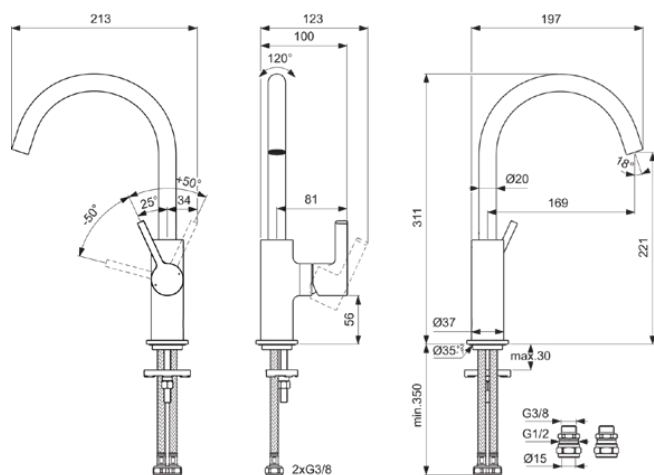

JOY

BC981AA

JOY | Bateria umywalkowa 99x197x311 mm, 169 mm wysunięcie wylewki w chrom wykończeniu, 5 l/min (3 bar), bez odptywu | EasyFix, Ukryty napowietrzacz, EPD, FirmaFlow, SmartShine

Obraz i rysunek

Informacje ogólne

Rodzaj produktu:	Baterie umywalkowe
Rodzaj produktu podrzędnego:	Bateria umywalkowa
Marka:	Ideal Standard
Nazwa zestawu:	JOY
Projektant:	Palomba Serafini Associati
Kolor:	AA - Chrom
Efekt wykończenia powierzchni:	błyszczący
Wysokość (mm):	311
Szerokość (mm):	99
Długość / Wysunięcie (mm):	197
Metoda mocowania:	EasyFix
Waga netto (kg):	1.40
Kod EAN:	3800861088837

Norma: EN 248 | DIN 4109-1 | EN 817

Specyfikacja produktu

Ilość rozet:	1
Ilość uchwytów:	1
Technologia BlueStart:	Nie
Kod koloru:	AA
Opis koloru:	chrom
Technologia Cool Body:	Nie
Technologia Easy-Fix:	Tak
Kartusz FirmaFlow:	Tak
Zastosowanie uchwytu:	Kontrola objętości i temperatury
Położenie uchwytu:	Boczny
Z uchwytem na tańcuszek:	Nie
Zintegrowana elektronika:	Nie

JOY

BC981AA

JOY | Bateria umywalkowa 99x197x311 mm, 169 mm wysunięcie wylewki w chrom wykończeniu, 5 l/min (3 bar), bez odptywu | EasyFix, Ukryty napowietrzacz, EPD, FirmaFlow, SmartShine

Specyfikacja produktu