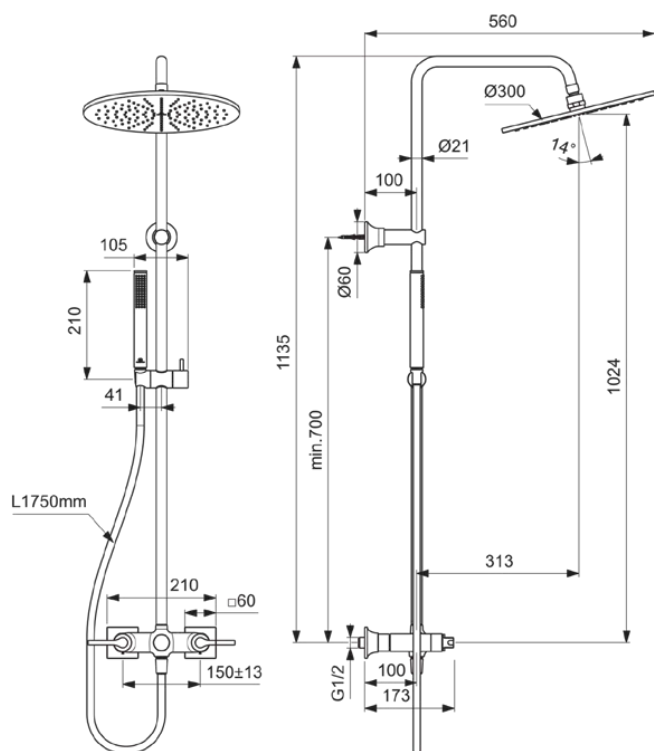

JOY NEO

BD159AA

JOY NEO | Otwarty system prysznicowy 300x560x1165 mm w chrom wykończeniu, 20.0 l/min (3 bar)

Obraz i rysunek

Informacje ogólne

Rodzaj produktu:	Systemy prysznicowe
Rodzaj produktu podrzędnego:	Otwarty system prysznicowy
Marka:	Ideal Standard
Nazwa zestawu:	JOY NEO
Projektant:	Palomba Serafini Associati
Kolor:	AA - Chrom
Efekt wykończenia powierzchni:	błyszczący
Wysokość (mm):	1165
Szerokość (mm):	300
Długość / Wysunięcie (mm):	560
Metoda mocowania:	Złącze S
Waga netto (kg):	6.15
Kod EAN:	3800861105381

Dołączone produkty

BC774AA:	IDEALRAIN | Natrysk ręczny jednofunkcyjny 25x25x198 mm w chrom wykończeniu, 8 l/min (3 bar)
A4109AA:	IDEALRAIN | Wąż prysznicowy 1750 mm w chrom wykończeniu
A5803AA:	IDEALRAIN | Prysznic górny 300x58x300 mm w chrom wykończeniu, 12 l/min (3 bar)

[Installation Guide](#)

[Spare Parts List](#)

Standard produktu i certyfikaty

Nazwa certyfikatu ACS:	21 ACC LY 810

Specyfikacja produktu

Kod koloru:	AA
Opis koloru:	chrom
Technologia Cool Body:	Nie
Możliwość zamknięcia złączek:	Nie
Czas spłukiwania regulowany:	Nie
Położenie uchwytu:	Przód
Max. przepływ przy 3 bar (l):	20.0
Max. natężenie przepływu przy 3 bar (l) dla wszystkich wylotów:	13/20
Max. przepływ przy 3 bar (l) dla głowicy prysznicowej:	13
Max. przepływ przy 3 bar (l) dla wylewki:	20
Max. ciśnienie robocze (bar):	10
Min. ciśnienie robocze (bar):	0.5
Złączki S z redukcją hałasu:	Nie
Technologia PVD:	Nie
Gwint połączenia węża prysznicowego:	G 1/2