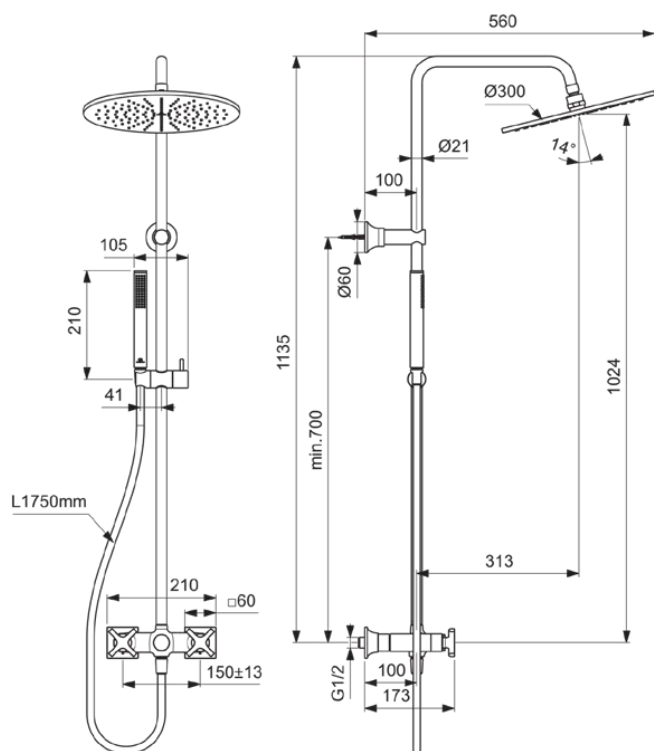

JOY NEO

BD158A5

JOY NEO | Otwarty system prysznicowy 300x560x1135 mm w magnetyczny szary wykończeniu, 20.0 l/min (3 bar) | Technologia PVD

Obraz i rysunek

Informacje ogólne

Rodzaj produktu:	Systemy prysznicowe
Rodzaj produktu podrzędnego:	Otwarty system prysznicowy
Marka:	Ideal Standard
Nazwa zestawu:	JOY NEO
Projektant:	Palomba Serafini Associati
Kolor:	A5 - Magnetyczny Szary
Efekt wykończenia powierzchni:	satyna
Wysokość (mm):	1135
Szerokość (mm):	300
Długość / Wysunięcie (mm):	560
Metoda mocowania:	Złącze S
Waga netto (kg):	6.22
Kod EAN:	3800861105794

Dołączone produkty

BC774A5:	IDEALRAIN | Natrysk ręczny jednofunkcyjny 25x25x198 mm w magnetyczny szary wykończeniu, 8 l/min (3 bar)
A4109A5:	IDEALRAIN | Wąż prysznicowy 1750 mm w magnetyczny szary wykończeniu
A5803A5:	IDEALRAIN | Prysznic górny 300x58x300 mm w magnetyczny szary wykończeniu, 12 l/min (3 bar)

Cechy

PVD	Technologia PVD

- [Installation Guide](#)
- [Spare Parts List](#)

Standard produktu i certyfikaty

Norma:	EN 817
Nazwa certyfikatu ACS:	21 ACC LY 810

Specyfikacja produktu

Regulowane punkty mocowania:	Tak
Kod koloru:	A5
Opis koloru:	magnetyczny szary
Technologia Cool Body:	Nie
Możliwość zamknięcia złązek:	Nie
Czas sputkiwania regulowany:	Nie
Regulowana wysokość słuchawki prysznicowej:	Tak
Położenie uchwytu:	Przód
Głowica prysznicowa z regulowaną głębokością:	Nie