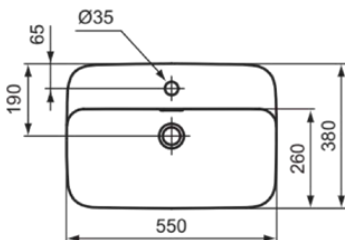

IPALYSS

E2077X8

IPALYSS | Umywarka nablutowa 550x380x145 mm w proszek wykończeniu, 1 otworem na baterię, z przelewem | Diamatec, Oszczędzająca miejsce umywalka

Obraz i rysunek

Informacje ogólne

Rodzaj produktu:	Umywalki
Rodzaj produktu podrzędnego:	Umywarka nablutowa
Marka:	Ideal Standard
Nazwa zestawu:	IPALYSS
Projektant:	Studio Levien
Kolor:	X8 - Proszek
Efekt wykończenia powierzchni:	satyna
Wysokość (mm):	145
Szerokość (mm):	550
Długość / Wysunięcie (mm):	380
Waga netto (kg):	10.20
Kod EAN:	5017830543657

Dołączone produkty

D570967: EXPRESSION | Zestaw montażowy w neutralny wykończeniu

Cechy

Diamatec

Oszczędzająca miejsce umywalka

• Installation Guide

Standard produktu i certyfikaty

Norma:	EN 14688
Klasyfikacja Deklaracji	CL25
Wydajności:	

IPALYSS

E2077X8

IPALYSS | Umywalka nablutowa 550x380x145 mm w proszek wykończeniu, 1 otworem na baterię, z przelewem | Diamatec, Oszczędzająca miejsce umywalka

Specyfikacja produktu

Efekt wykończenia powierzchni:	satyna
Położenie otworu na kran:	Środek
Rodzaj przelewu:	Szczelinowy
Ze ścianą tylną:	Nie
Z korkiem odpływowym:	Nie
Z przelewem:	Tak
Z syfonem:	Nie
Metoda montażu:	Na meblach