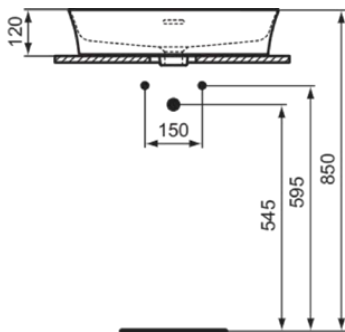

IPALYSS

E2077X8

IPALYSS | Umywarka nablutowa 550x380x145 mm w proszek wykończeniu, 1 otworem na baterię, z przelewem | Diamatec, Oszczędzająca miejsce umywalka

Obraz i rysunek

Informacje ogólne

Rodzaj produktu:	Umywalki
Rodzaj produktu podrzędnego:	Umywarka nablutowa
Marka:	Ideal Standard
Nazwa zestawu:	IPALYSS
Projektant:	Studio Levien
Kolor:	X8 - Proszek
Efekt wykończenia powierzchni:	satyna
Wysokość (mm):	145
Szerokość (mm):	550
Długość / Wysunięcie (mm):	380
Waga netto (kg):	10.20
Kod EAN:	5017830543657

Dołączone produkty

D570967: EXPRESSION | Zestaw montażowy w neutralny wykończeniu

Cechy

Diamatec

Oszczędzająca miejsce umywalka

• Installation Guide

Standard produktu i certyfikaty

Norma:	EN 14688
Klasyfikacja Deklaracji	CL25
Wydajności:	

IPALYSS

E2077X8

IPALYSS | Umywalka nablutowa 550x380x145 mm w proszek wykończeniu, 1 otworem na baterię, z przelewem | Diamatec, Oszczędzająca miejsce umywalka

Specyfikacja produktu

Efekt wykończenia powierzchni:	satyna
Położenie otworu na kran:	Środek
Rodzaj przelewu:	Szczelinowy
Ze ścianą tylną:	Nie
Z korkiem odpływowym:	Nie
Z przelewem:	Tak
Z syfonem:	Nie
Metoda montażu:	Na meblach