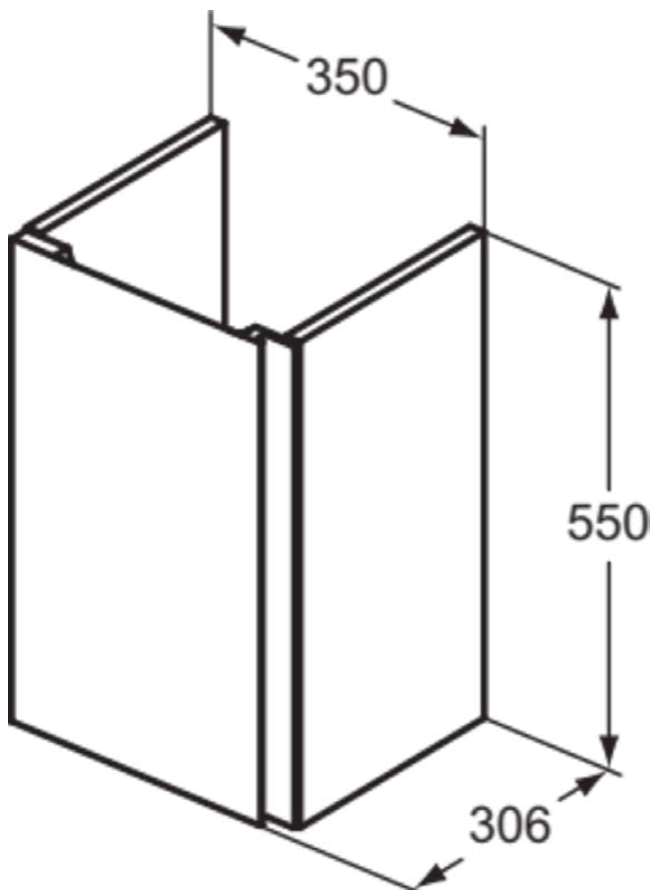

## E3449US

FINESSE | Szafka umywalkowa 350x306x550 mm w wykończeniu, 1 drzwi | Ciche zamknięcie, Oszczędność miejsca, Zmontowane, Drewno pozyskiwane w sposób zrównoważony

### Informacje ogólne

Rodzaj produktu:	Meble
Rodzaj produktu podrzędnego:	Szafka umywalkowa
Marka:	Ideal Standard
Nazwa zestawu:	FINESSE
Projektant:	Palomba Serafini Associati
Kolor:	US - White Oak
Wysokość (mm):	550
Szerokość (mm):	350
Długość / Wysunięcie (mm):	306
Metoda mocowania:	Zestaw montażowy
Waga netto (kg):	8,24
Kod EAN:	5017830568445