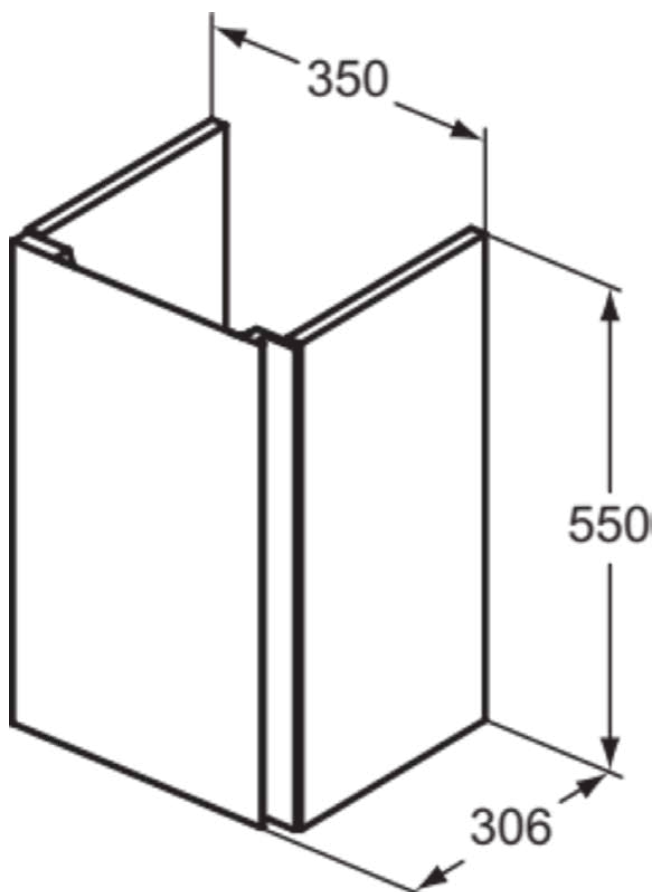

FINESSE

E3449UR

FINESSE | Szafka umywalkowa 350x306x550 mm w wykończeniu, 1 drzwi | Ciche zamknięcie, Oszczędność miejsca, Zmontowane, Drewno pozyskiwane w sposób zrównoważony

Obraz i rysunek

Informacje ogólne

Rodzaj produktu:	Meble
Rodzaj produktu podrzędnego:	Szafka umywalkowa
Marka:	Ideal Standard
Nazwa zestawu:	FINESSE
Projektant:	Palomba Serafini Associati
Kolor:	UR - Dark Elm
Wysokość (mm):	550
Szerokość (mm):	350
Długość / Wysunięcie (mm):	306
Metoda mocowania:	Zestaw montażowy
Waga netto (kg):	8.07
Kod EAN:	5017830568438

Cechy

Oszczędność miejsca

Zmontowane

Drewno pozyskiwane w sposób zrównoważony

[• Installation Guide](#)

[• Spare Parts List](#)

Specyfikacja produktu

Mechanizm zamykania:	Ciche zamykanie
Kod koloru:	UR
Opis koloru:	dark elm
Model narożny:	Nie
Szafka z pełnym wyjmowaniem:	Yes
Uchwyt(y):	Bez uchwytu z rowkiem
Nogi regulowane:	Nie
Materiał:	Drewno
Jakość materiału (półka):	Hartowane szkło
Jakość materiału (struktura / korpus):	MFC
Liczba drzwi (łącznie):	1
Liczba drzwi, otwieranych lewostronnie:	1
Liczba drzwi, otwieranych prawostronnie:	0
Liczba szuflad (łącznie):	0
Liczba zewnętrznych szuflad:	0
Liczba wewnętrznych szuflad:	0
Liczba otwartych komór:	0
Liczba drzwi rolowanych:	0

FINESSE

E3449UR

FINESSE | Szafka umywalkowa 350x306x550 mm w wykończeniu, 1 drzwi | Ciche zamknięcie, Oszczędność miejsca, Zmontowane, Drewno pozyskiwane w sposób zrównoważony

Specyfikacja produktu

Liczba półek:	1
Liczba drzwi przesuwnych:	0
Liczba drzwi obrotowych:	0
Mechanizm otwierania:	Otwieranie przez pociągnięcie
Drzwi dwustronne:	Nie
Model oszczędzający miejsce:	Tak
Drewno pozyskiwane w sposób zrównoważony:	Tak
Sekcja z wycięciem:	Nie
Z oświetleniem wewnętrznym:	Nie
Z nogami:	Nie
Z gniazdem wtykowym:	Nie
Z blatem:	Nie
Materiał mocujący w zestawie:	Tak
Metoda mocowania:	Zestaw montażowy
Metoda montażu:	Ściana