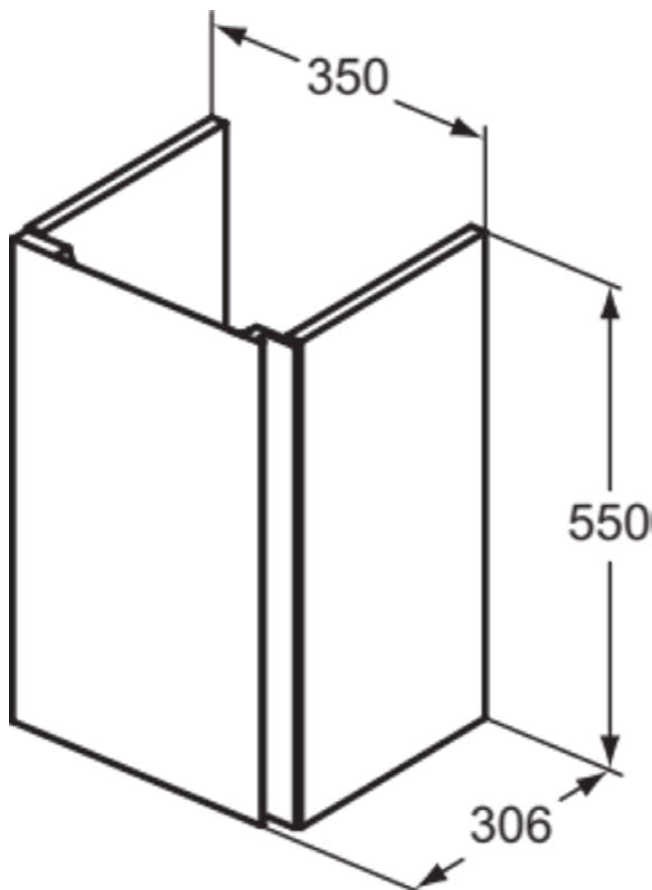

FINESSE

E3449UP

FINESSE | Szafka umywalkowa 350x306x550 mm w matowy greige wykończeniu, 1 drzwi | Ciche zamknięcie, Oszczędność miejsca, Zmontowane, Drewno pozyskiwane w sposób zrównoważony

Obraz i rysunek

Informacje ogólne

Rodzaj produktu:	Meble
Rodzaj produktu podrzędnego:	Szafka umywalkowa
Marka:	Ideal Standard
Nazwa zestawu:	FINESSE
Projektant:	Palomba Serafini Associati
Kolor:	UP - Matowy Greige
Wysokość (mm):	550
Szerokość (mm):	350
Długość / Wysunięcie (mm):	306
Metoda mocowania:	Zestaw montażowy
Waga netto (kg):	8.67
Kod EAN:	5017830568414

Cechy

Oszczędność miejsca

Zmontowane

Drewno pozyskiwane w sposób zrównoważony

• [Installation Guide](#)

• [Spare Parts List](#)

Specyfikacja produktu

Mechanizm zamykania:	Ciche zamykanie
Kod koloru:	UP
Opis koloru:	matowy greige
Model narożny:	Nie
Szafka z pełnym wyjmowaniem:	Yes
Uchwyt(y):	Bez uchwytu z rowkiem
Nogi regulowane:	Nie
Materiał:	Drewno
Jakość materiału (półka):	Hartowane szkło
Jakość materiału (struktura / korpus):	MFC
Liczba drzwi (łącznie):	1
Liczba drzwi, otwieranych lewostronnie:	1
Liczba drzwi, otwieranych prawostronnie:	0
Liczba szuflad (łącznie):	0
Liczba zewnętrznych szuflad:	0
Liczba wewnętrznych szuflad:	0
Liczba otwartych komór:	0
Liczba drzwi rolowanych:	0

FINESSE

E3449UP

FINESSE | Szafka umywalkowa 350x306x550 mm w matowy greige wykończeniu, 1 drzwi | Ciche zamknięcie, Oszczędność miejsca, Zmontowane, Drewno pozyskiwane w sposób zrównoważony

Specyfikacja produktu