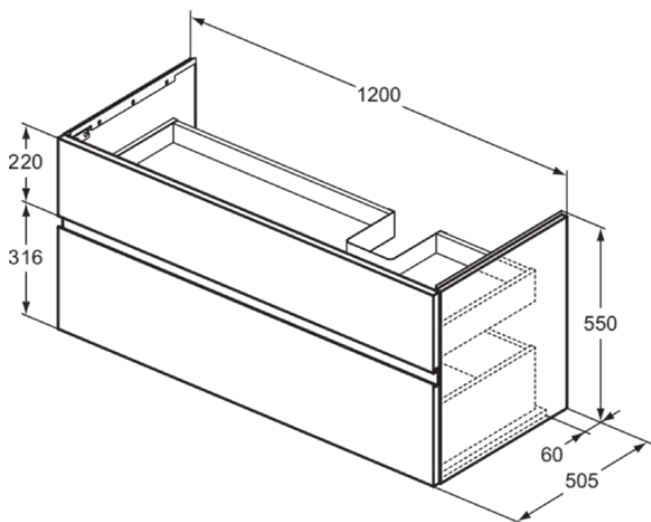

FINESSE

E3448US

FINESSE | Szafka umywalkowa 1200x505x550 mm w wykończeniu, 2 szuflady | Szuflada z pełnym wyjmowaniem, Ciche zamknięcie, Zmontowane, Drewno pozyskiwane w sposób zrównoważony

Obraz i rysunek

Informacje ogólne

Rodzaj produktu:	Meble
Rodzaj produktu podrzędnego:	Szafka umywalkowa
Marka:	Ideal Standard
Nazwa zestawu:	FINESSE
Projektant:	Palomba Serafini Associati
Kolor:	US - White Oak
Wysokość (mm):	550
Szerokość (mm):	1200
Długość / Wysunięcie (mm):	505
Metoda mocowania:	Zestaw montażowy
Waga netto (kg):	41.38
Kod EAN:	5017830568384

Cechy

Ciche zamknięcie

Zmontowane

Drewno pozyskiwane w sposób zrównoważony

[• Installation Guide](#)

[• Spare Parts List](#)

Specyfikacja produktu

Mechanizm zamykania:	Ciche zamykanie
Kod koloru:	US
Opis koloru:	white oak
Model narożny:	Nie
Szuflada z pełnym wyjmowaniem:	Yes
Uchwyt(y):	Bez uchwytu z rowkiem
Nogi regulowane:	Nie
Materiał:	Drewno
Jakość materiału (struktura / korpus):	MFC
Liczba drzwi (łącznie):	0
Liczba drzwi, otwieranych lewostronnie:	0
Liczba drzwi, otwieranych prawostronnie:	0
Liczba szuflad (łącznie):	2
Liczba zewnętrznych szuflad:	2
Liczba wewnętrznych szuflad:	0
Liczba otwartych komór:	0
Liczba drzwi rolowanych:	0
Liczba półek:	0