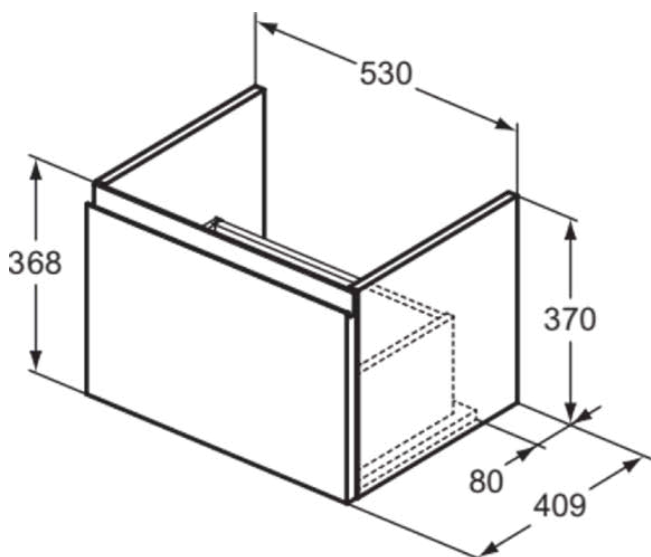

FINESSE

E3408Y2

FINESSE | Szafka umywalkowa 530x409x370 mm w antracytowy mat wykończeniu, 1 szuflada
| Szuflada z pełnym wyjmowaniem, Ciche zamknięcie, Oszczędność miejsca, Zmontowane,
Drewno pozyskiwane w sposób zrównoważony

Obraz i rysunek

Informacje ogólne

Rodzaj produktu:	Meble
Rodzaj produktu podrzędnego:	Szafka umywalkowa
Marka:	Ideal Standard
Nazwa zestawu:	FINESSE
Projektant:	Palomba Serafini Associati
Kolor:	Y2 - Antracytowy Mat
Efekt wykończenia powierzchni:	matowy
Wysokość (mm):	370
Szerokość (mm):	530
Długość / Wysunięcie (mm):	409
Metoda mocowania:	Zestaw montażowy
Waga netto (kg):	13.50
Kod EAN:	5017830566427

Cechy

Ciche zamknięcie

Oszczędność miejsca

Zmontowane

Drewno pozyskiwane w sposób zrównoważony

[• Installation Guide](#)

[• Spare Parts List](#)

Specyfikacja produktu

Mechanizm zamykania:	Ciche zamykanie
Kod koloru:	Y2
Opis koloru:	antracytowy mat
Model narożny:	Nie
Szuflada z pełnym wyjmowaniem:	Yes
Uchwyt(y):	Bez uchwytu z rowkiem
Nogi regulowane:	Nie
Materiał:	Drewno
Jakość materiału (struktura / korpus):	MFC
Liczba drzwi (łącznie):	0
Liczba drzwi, otwieranych lewostronnie:	0
Liczba drzwi, otwieranych prawostronnie:	0
Liczba szuflad (łącznie):	1
Liczba zewnętrznych szuflad:	1
Liczba wewnętrznych szuflad:	0
Liczba otwartych komór:	0
Liczba drzwi rolowanych:	0