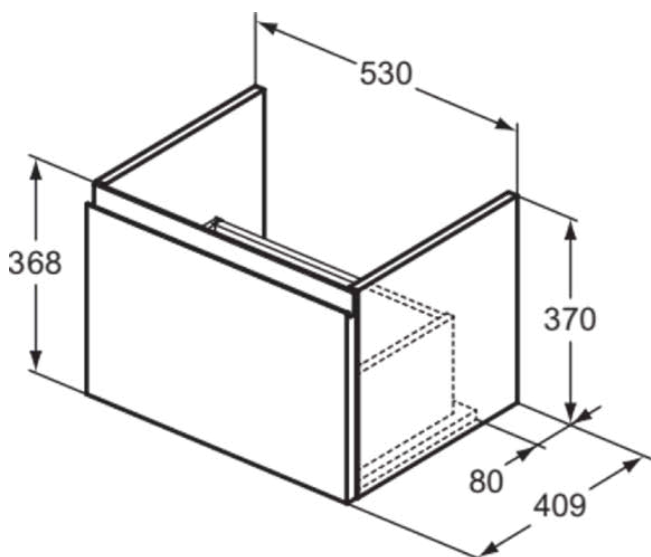

FINESSE

E3408Y1

FINESSE | Szafka umywalkowa 530x409x370 mm w matowy biały wykończeniu, 1 szuflada | Szuflada z pełnym wyjmowaniem, Ciche zamknięcie, Oszczędność miejsca, Zmontowane, Drewno pozyskiwane w sposób zrównoważony

Obraz i rysunek

Informacje ogólne

Rodzaj produktu:	Meble
Rodzaj produktu podrzędnego:	Szafka umywalkowa
Marka:	Ideal Standard
Nazwa zestawu:	FINESSE
Projektant:	Palomba Serafini Associati
Kolor:	Y1 - Matowy Biały
Efekt wykończenia powierzchni:	matowy
Wysokość (mm):	370
Szerokość (mm):	530
Długość / Wysunięcie (mm):	409
Metoda mocowania:	Zestaw montażowy
Waga netto (kg):	13.50
Kod EAN:	5017830566410