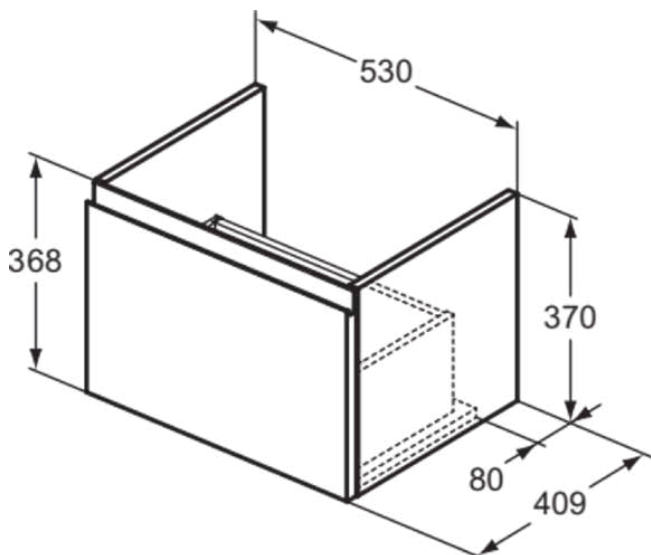

FINESSE

E3408US

FINESSE | Szafka umywalkowa 530x409x370 mm w wykończeniu, 1 szuflada | Szuflada z pełnym wyjmowaniem, Ciche zamknięcie, Oszczędność miejsca, Zmontowane, Drewno pozyskiwane w sposób zrównoważony

Obraz i rysunek

Informacje ogólne

Rodzaj produktu:	Meble
Rodzaj produktu podrzędnego:	Szafka umywalkowa
Marka:	Ideal Standard
Nazwa zestawu:	FINESSE
Projektant:	Palomba Serafini Associati
Kolor:	US - White Oak
Wysokość (mm):	370
Szerokość (mm):	530
Długość / Wysunięcie (mm):	409
Metoda mocowania:	Zestaw montażowy
Waga netto (kg):	12.97
Kod EAN:	5017830566403