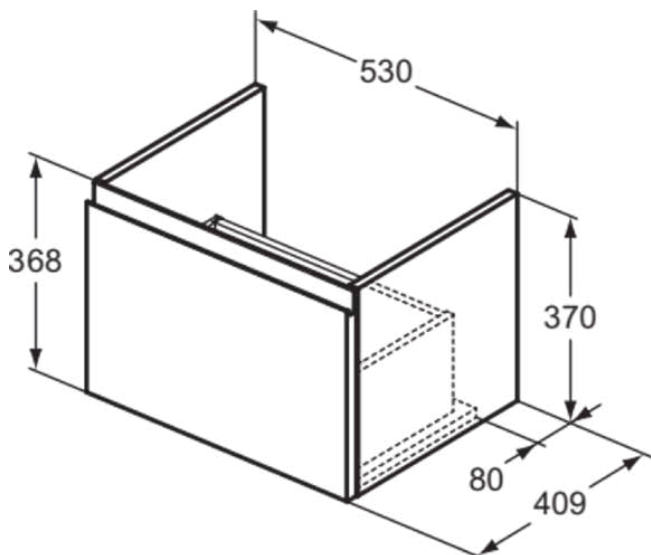

FINESSE

E3408UR

FINESSE | Szafka umywalkowa 530x409x370 mm w wykończeniu, 1 szuflada | Szuflada z pełnym wyjmowaniem, Ciche zamknięcie, Oszczędność miejsca, Zmontowane, Drewno pozyskiwane w sposób zrównoważony

Obraz i rysunek

Informacje ogólne

Rodzaj produktu:	Meble
Rodzaj produktu podrzędnego:	Szafka umywalkowa
Marka:	Ideal Standard
Nazwa zestawu:	FINESSE
Projektant:	Palomba Serafini Associati
Kolor:	UR - Dark Elm
Wysokość (mm):	370
Szerokość (mm):	530
Długość / Wysunięcie (mm):	409
Metoda mocowania:	Zestaw montażowy
Waga netto (kg):	12.52
Kod EAN:	5017830566397