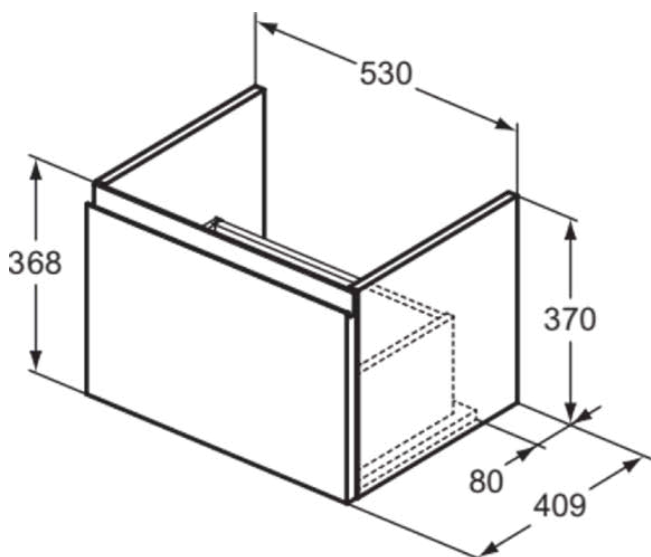

FINESSE

E3408UQ

FINESSE | Szafka umywalkowa 530x409x370 mm w wykończeniu, 1 szuflada | Szuflada z pełnym wyjmowaniem, Ciche zamknięcie, Oszczędność miejsca, Zmontowane, Drewno pozyskiwane w sposób zrównoważony

Obraz i rysunek

Informacje ogólne

Rodzaj produktu:	Meble
Rodzaj produktu podrzędnego:	Szafka umywalkowa
Marka:	Ideal Standard
Nazwa zestawu:	FINESSE
Projektant:	Palomba Serafini Associati
Kolor:	UQ - Matt Ashblue
Efekt wykończenia powierzchni:	matowy
Wysokość (mm):	370
Szerokość (mm):	530
Długość / Wysunięcie (mm):	409
Metoda mocowania:	Zestaw montażowy
Waga netto (kg):	13.12
Kod EAN:	5017830566380

Cechy

Ciche zamknięcie

Oszczędność miejsca

Zmontowane

Drewno pozyskiwane w sposób zrównoważony

[• Installation Guide](#)

[• Spare Parts List](#)

Specyfikacja produktu

Mechanizm zamykania:	Ciche zamykanie
Kod koloru:	UQ
Opis koloru:	matt ashblue
Model narożny:	Nie
Szuflada z pełnym wyjmowaniem:	Yes
Uchwyt(y):	Bez uchwytu z rowkiem
Nogi regulowane:	Nie
Materiał:	Drewno
Jakość materiału (struktura / korpus):	MFC
Liczba drzwi (łącznie):	0
Liczba drzwi, otwieranych lewostronnie:	0
Liczba drzwi, otwieranych prawostronnie:	0
Liczba szuflad (łącznie):	1
Liczba zewnętrznych szuflad:	1
Liczba wewnętrznych szuflad:	0
Liczba otwartych komór:	0
Liczba drzwi rolowanych:	0