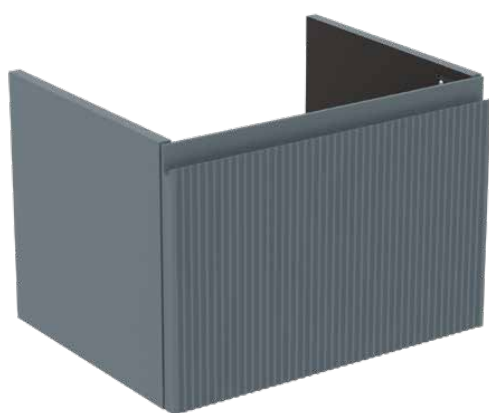

## FINESSE

## E3408UQ

FINESSE | Szafka umywalkowa 530x409x370 mm w wykończeniu, 1 szuflada | Szuflada z pełnym wyjmowaniem, Ciche zamknięcie, Oszczędność miejsca, Zmontowane, Drewno pozyskiwane w sposób zrównoważony

### Informacje ogólne

Rodzaj produktu:	Meble
Rodzaj produktu podrzędnego:	Szafka umywalkowa
Marka:	Ideal Standard
Nazwa zestawu:	FINESSE
Projektant:	Palomba Serafini Associati
Kolor:	UQ - Matt Ashblue
Efekt wykończenia powierzchni:	matowy
Wysokość (mm):	370
Szerokość (mm):	530
Długość / Wysunięcie (mm):	409
Metoda mocowania:	Zestaw montażowy
Waga netto (kg):	13.12
Kod EAN:	5017830566380