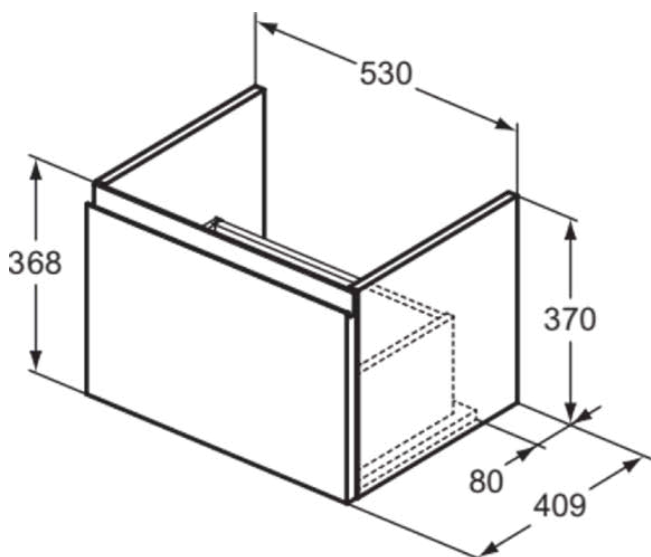

## E3408UP

FINESSE | Szafka umywalkowa 530x409x370 mm w matowy greige wykończeniu, 1 szuflada  
| Szuflada z pełnym wyjmowaniem, Ciche zamknięcie, Oszczędność miejsca, Zmontowane,  
Drewno pozyskiwane w sposób zrównoważony

### Informacje ogólne

Rodzaj produktu:	Meble
Rodzaj produktu podrzędnego:	Szafka umywalkowa
Marka:	Ideal Standard
Nazwa zestawu:	FINESSE
Projektant:	Palomba Serafini Associati
Kolor:	UP - Matowy Greige
Wysokość (mm):	370
Szerokość (mm):	530
Długość / Wysunięcie (mm):	409
Metoda mocowania:	Zestaw montażowy
Waga netto (kg):	13.50
Kod EAN:	5017830566373