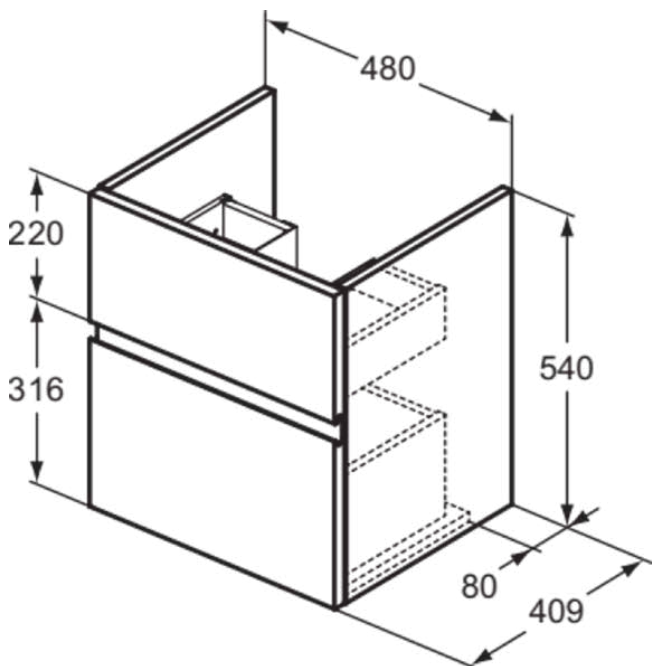

FINESSE

E3407Y1

FINESSE | Szafka umywalkowa 480x409x540 mm w matowy biały wykończeniu, 2 szuflady | Szuflada z pełnym wyjmowaniem, Ciche zamknięcie, Oszczędność miejsca, Zmontowane, Drewno pozyskiwane w sposób zrównoważony

Obraz i rysunek

Informacje ogólne

Rodzaj produktu:	Meble
Rodzaj produktu podrzędnego:	Szafka umywalkowa
Marka:	Ideal Standard
Nazwa zestawu:	FINESSE
Projektant:	Palomba Serafini Associati
Kolor:	Y1 - Matowy Biały
Efekt wykończenia powierzchni:	matowy
Wysokość (mm):	540
Szerokość (mm):	480
Długość / Wysunięcie (mm):	409
Metoda mocowania:	Zestaw montażowy
Waga netto (kg):	19.59
Kod EAN:	5017830566359

Cechy

Ciche zamknięcie

Oszczędność miejsca

Zmontowane

Drewno pozyskiwane w sposób zrównoważony

[• Installation Guide](#)

[• Spare Parts List](#)

Specyfikacja produktu

Mechanizm zamykania:	Ciche zamykanie
Kod koloru:	Y1
Opis koloru:	matowy biały
Model narożny:	Nie
Szuflada z pełnym wyjmowaniem:	Yes
Uchwyt(y):	Bez uchwytu z rowkiem
Nogi regulowane:	Nie
Materiał:	Drewno
Jakość materiału (struktura / korpus):	MFC
Liczba drzwi (łącznie):	0
Liczba drzwi, otwieranych lewostronnie:	0
Liczba drzwi, otwieranych prawostronnie:	0
Liczba szuflad (łącznie):	2
Liczba zewnętrznych szuflad:	2
Liczba wewnętrznych szuflad:	0
Liczba otwartych komór:	0
Liczba drzwi rolowanych:	0