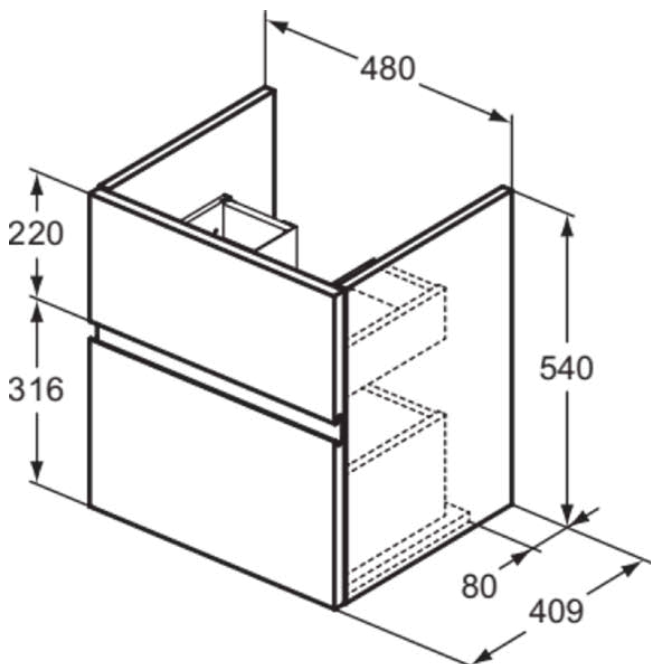

FINESSE

E3407US

FINESSE | Szafka umywalkowa 480x409x540 mm w wykończeniu, 2 szuflady | Szuflada z pełnym wyjmowaniem, Ciche zamknięcie, Oszczędność miejsca, Zmontowane, Drewno pozyskiwane w sposób zrównoważony

Obraz i rysunek

Informacje ogólne

Rodzaj produktu:	Meble
Rodzaj produktu podrzędnego:	Szafka umywalkowa
Marka:	Ideal Standard
Nazwa zestawu:	FINESSE
Projektant:	Palomba Serafini Associati
Kolor:	US - White Oak
Wysokość (mm):	540
Szerokość (mm):	480
Długość / Wysunięcie (mm):	409
Metoda mocowania:	Zestaw montażowy
Waga netto (kg):	18.81
Kod EAN:	5017830566342

Cechy

Ciche zamknięcie

Oszczędność miejsca

Zmontowane

Drewno pozyskiwane w sposób zrównoważony

• [Installation Guide](#)

• [Spare Parts List](#)

Specyfikacja produktu

Mechanizm zamykania:	Ciche zamykanie
Kod koloru:	US
Opis koloru:	white oak
Model narożny:	Nie
Szuflada z pełnym wyjmowaniem:	Yes
Uchwyt(y):	Bez uchwytu z rowkiem
Nogi regulowane:	Nie
Materiał:	Drewno
Jakość materiału (struktura / korpus):	MFC
Liczba drzwi (łącznie):	0
Liczba drzwi, otwieranych lewostronnie:	0
Liczba drzwi, otwieranych prawostronnie:	0
Liczba szuflad (łącznie):	2
Liczba zewnętrznych szuflad:	2
Liczba wewnętrznych szuflad:	0
Liczba otwartych komór:	0
Liczba drzwi rolowanych:	0
Liczba półek:	0