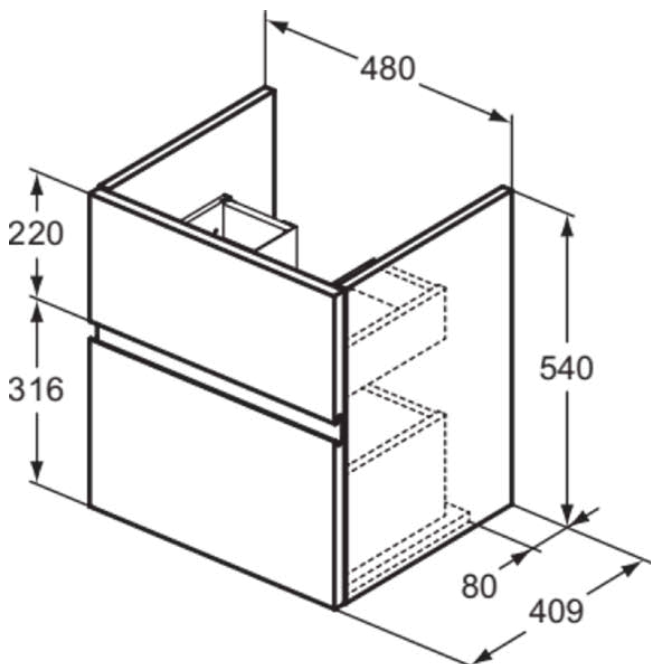

## E3407UR

FINESSE | Szafka umywalkowa 480x409x540 mm w wykończeniu, 2 szuflady | Szuflada z pełnym wyjmowaniem, Ciche zamknięcie, Oszczędność miejsca, Zmontowane, Drewno pozyskiwane w sposób zrównoważony

### Informacje ogólne

Rodzaj produktu:	Meble
Rodzaj produktu podrzędnego:	Szafka umywalkowa
Marka:	Ideal Standard
Nazwa zestawu:	FINESSE
Projektant:	Palomba Serafini Associati
Kolor:	UR - Dark Elm
Wysokość (mm):	540
Szerokość (mm):	480
Długość / Wysunięcie (mm):	409
Metoda mocowania:	Zestaw montażowy
Waga netto (kg):	18.04
Kod EAN:	5017830566335