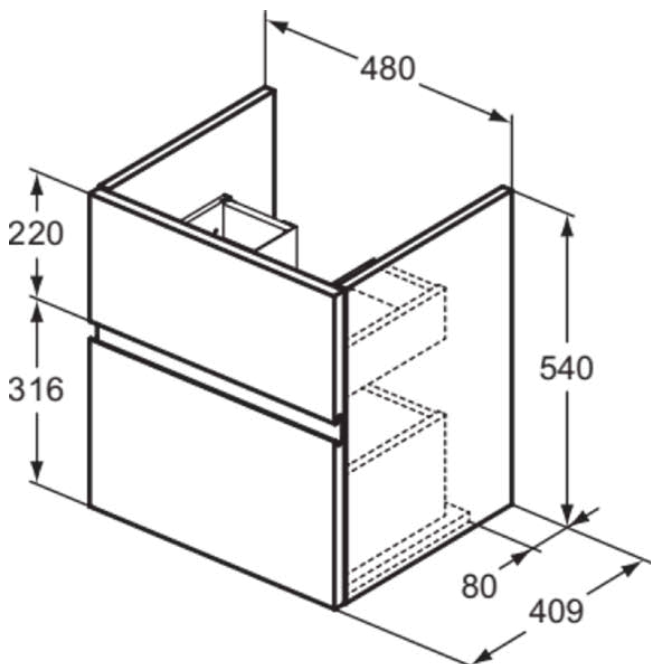

FINESSE

E3407UQ

FINESSE | Szafka umywalkowa 480x409x540 mm w wykończeniu, 2 szuflady | Szuflada z pełnym wyjmowaniem, Ciche zamknięcie, Oszczędność miejsca, Zmontowane, Drewno pozyskiwane w sposób zrównoważony

Obraz i rysunek

Informacje ogólne

Rodzaj produktu:	Meble
Rodzaj produktu podrzędnego:	Szafka umywalkowa
Marka:	Ideal Standard
Nazwa zestawu:	FINESSE
Projektant:	Palomba Serafini Associati
Kolor:	UQ - Matt Ashblue
Efekt wykończenia powierzchni:	matowy
Wysokość (mm):	540
Szerokość (mm):	480
Długość / Wysunięcie (mm):	409
Metoda mocowania:	Zestaw montażowy
Waga netto (kg):	19.04
Kod EAN:	5017830566328