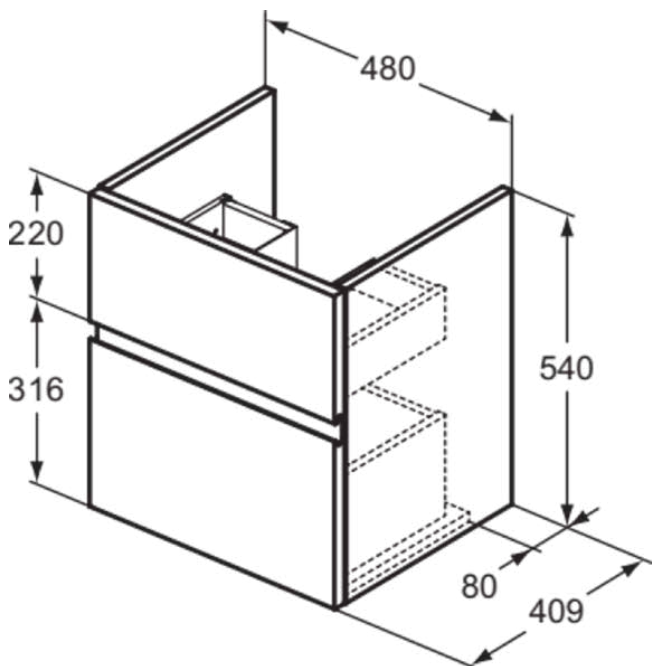

FINESSE

E3407UP

FINESSE | Szafka umywalkowa 480x409x540 mm w matowy greige wykończeniu, 2 szuflady | Szuflada z pełnym wyjmowaniem, Ciche zamknięcie, Oszczędność miejsca, Zmontowane, Drewno pozyskiwane w sposób zrównoważony

Obraz i rysunek

Informacje ogólne

Rodzaj produktu:	Meble
Rodzaj produktu podrzędnego:	Szafka umywalkowa
Marka:	Ideal Standard
Nazwa zestawu:	FINESSE
Projektant:	Palomba Serafini Associati
Kolor:	UP - Matowy Greige
Wysokość (mm):	540
Szerokość (mm):	480
Długość / Wysunięcie (mm):	409
Metoda mocowania:	Zestaw montażowy
Waga netto (kg):	19.59
Kod EAN:	5017830566311