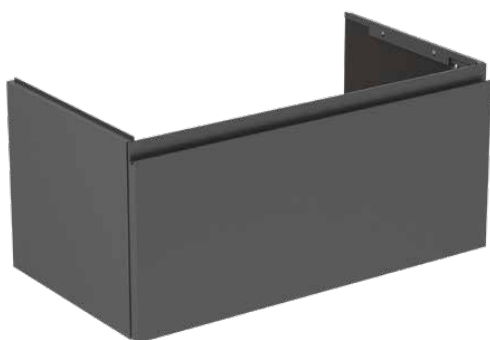

FINESSE

E3383Y2

FINESSE | Szafka umywalkowa 800x440x370 mm w antracytowy mat wykończeniu, 1 szuflada | Szuflada z pełnym wyjmowaniem, Ciche zamknięcie, Zmontowane, Drewno pozyskiwane w sposób zrównoważony

Obraz i rysunek

Informacje ogólne

Rodzaj produktu:	Meble
Rodzaj produktu podrzędnego:	Szafka umywalkowa
Marka:	Ideal Standard
Nazwa zestawu:	FINESSE
Projektant:	Palomba Serafini Associati
Kolor:	Y2 - Antracytowy Mat
Efekt wykończenia powierzchni:	matowy
Wysokość (mm):	370
Szerokość (mm):	800
Długość / Wysunięcie (mm):	440
Metoda mocowania:	Zestaw montażowy
Waga netto (kg):	20.63
Kod EAN:	5017830564980

Cechy

Ciche zamknięcie

Zmontowane

Drewno pozyskiwane w sposób zrównoważony

[• Installation Guide](#)

[• Spare Parts List](#)

Specyfikacja produktu

Mechanizm zamykania:	Ciche zamykanie
Kod koloru:	Y2
Opis koloru:	antracytowy mat
Model narożny:	Nie
Szuflada z pełnym wyjmowaniem:	Yes
Uchwyt(y):	Bez uchwytu z rowkiem
Nogi regulowane:	Nie
Materiał:	Drewno
Jakość materiału (struktura / korpus):	MFC
Liczba drzwi (łącznie):	0
Liczba drzwi, otwieranych lewostronnie:	0
Liczba drzwi, otwieranych prawostronnie:	0
Liczba szuflad (łącznie):	1
Liczba zewnętrznych szuflad:	1
Liczba wewnętrznych szuflad:	0
Liczba otwartych komór:	0
Liczba drzwi rolowanych:	0