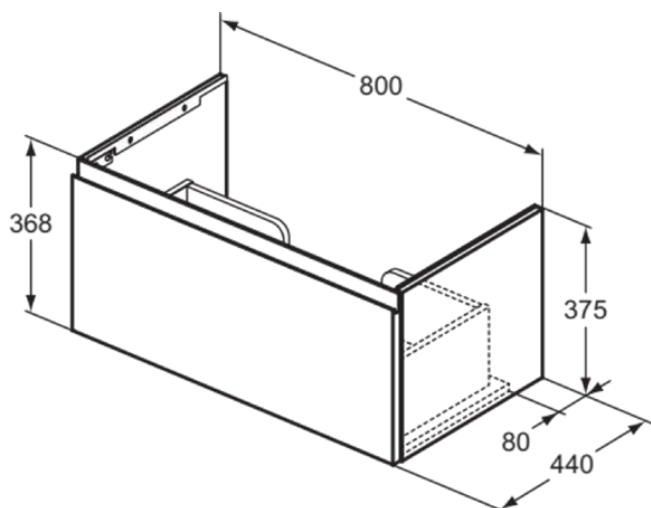

FINESSE

E3383Y2

FINESSE | Szafka umywalkowa 800x440x370 mm w antracytowy mat wykończeniu, 1 szuflada | Szuflada z pełnym wyjmowaniem, Ciche zamknięcie, Zmontowane, Drewno pozyskiwane w sposób zrównoważony

Obraz i rysunek

Informacje ogólne

Rodzaj produktu:	Meble
Rodzaj produktu podrzędnego:	Szafka umywalkowa
Marka:	Ideal Standard
Nazwa zestawu:	FINESSE
Projektant:	Palomba Serafini Associati
Kolor:	Y2 - Antracytowy Mat
Efekt wykończenia powierzchni:	matowy
Wysokość (mm):	370
Szerokość (mm):	800
Długość / Wysunięcie (mm):	440
Metoda mocowania:	Zestaw montażowy
Waga netto (kg):	20.63
Kod EAN:	5017830564980