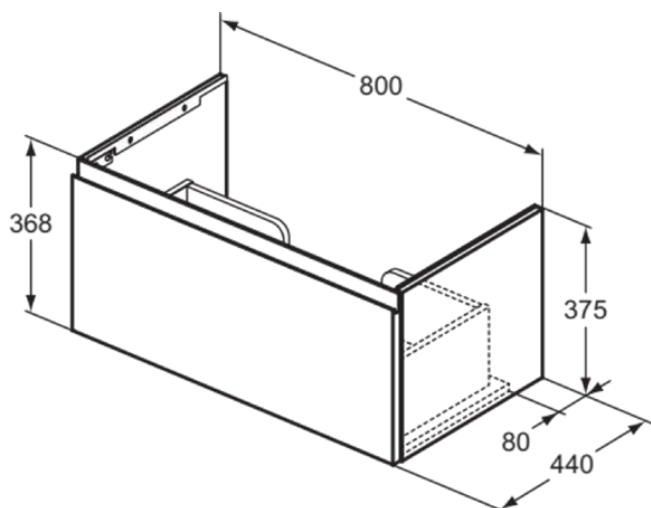

FINESSE

E3383Y1

FINESSE | Szafka umywalkowa 800x440x370 mm w matowy biały wykończeniu, 1 szuflada | Szuflada z pełnym wyjmowaniem, Ciche zamknięcie, Zmontowane, Drewno pozyskiwane w sposób zrównoważony

Obraz i rysunek

Informacje ogólne

Rodzaj produktu:	Meble
Rodzaj produktu podrzędnego:	Szafka umywalkowa
Marka:	Ideal Standard
Nazwa zestawu:	FINESSE
Projektant:	Palomba Serafini Associati
Kolor:	Y1 - Matowy Biały
Efekt wykończenia powierzchni:	matowy
Wysokość (mm):	370
Szerokość (mm):	800
Długość / Wysunięcie (mm):	440
Metoda mocowania:	Zestaw montażowy
Waga netto (kg):	20.63
Kod EAN:	5017830564973

Cechy

Ciche zamknięcie

Zmontowane

Drewno pozyskiwane w sposób zrównoważony

[• Installation Guide](#)

[• Spare Parts List](#)

Specyfikacja produktu

Mechanizm zamykania:	Ciche zamykanie
Kod koloru:	Y1
Opis koloru:	matowy biały
Model narożny:	Nie
Szuflada z pełnym wyjmowaniem:	Yes
Uchwyt(y):	Bez uchwytu z rowkiem
Nogi regulowane:	Nie
Materiał:	Drewno
Jakość materiału (struktura / korpus):	MFC
Liczba drzwi (łącznie):	0
Liczba drzwi, otwieranych lewostronnie:	0
Liczba drzwi, otwieranych prawostronnie:	0
Liczba szuflad (łącznie):	1
Liczba zewnętrznych szuflad:	1
Liczba wewnętrznych szuflad:	0
Liczba otwartych komór:	0
Liczba drzwi rolowanych:	0