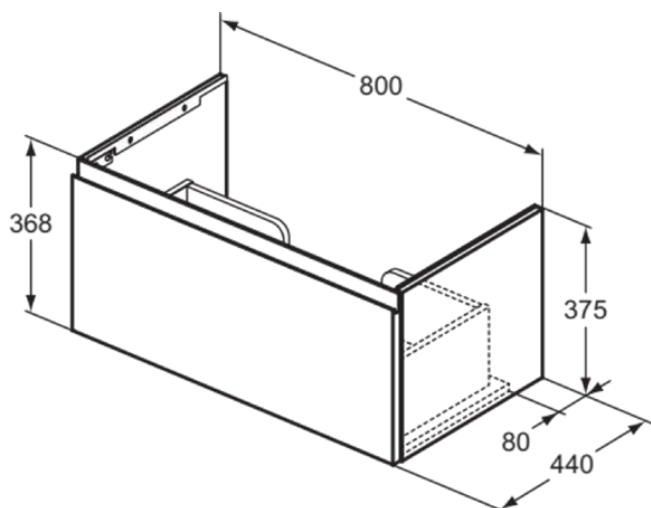

FINESSE

E3383UQ

FINESSE | Szafka umywalkowa 800x440x370 mm w wykończeniu, 1 szuflada | Szuflada z pełnym wyjmowaniem, Ciche zamknięcie, Zmontowane, Drewno pozyskiwane w sposób zrównoważony

Obraz i rysunek

Informacje ogólne

Rodzaj produktu:	Meble
Rodzaj produktu podrzędnego:	Szafka umywalkowa
Marka:	Ideal Standard
Nazwa zestawu:	FINESSE
Projektant:	Palomba Serafini Associati
Kolor:	UQ - Matt Ashblue
Efekt wykończenia powierzchni:	matowy
Wysokość (mm):	370
Szerokość (mm):	800
Długość / Wysunięcie (mm):	440
Metoda mocowania:	Zestaw montażowy
Waga netto (kg):	20.00
Kod EAN:	5017830564942

FINESSE

E3383UQ

FINESSE | Szafka umywalkowa 800x440x370 mm w wykończeniu, 1 szuflada | Szuflada z pełnym wyjmowaniem, Ciche zamknięcie, Zmontowane, Drewno pozyskiwane w sposób zrównoważony

Specyfikacja produktu