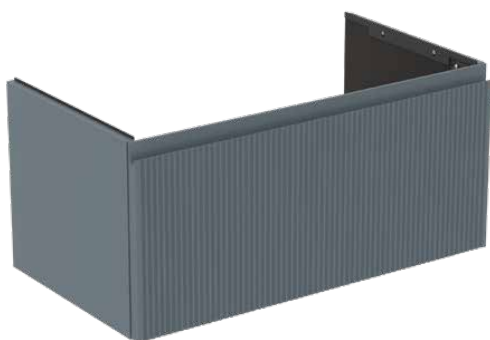

FINESSE

E3383UQ

FINESSE | Szafka umywalkowa 800x440x370 mm w wykończeniu, 1 szuflada | Szuflada z pełnym wyjmowaniem, Ciche zamknięcie, Zmontowane, Drewno pozyskiwane w sposób zrównoważony

Obraz i rysunek

Informacje ogólne

Rodzaj produktu:	Meble
Rodzaj produktu podrzędnego:	Szafka umywalkowa
Marka:	Ideal Standard
Nazwa zestawu:	FINESSE
Projektant:	Palomba Serafini Associati
Kolor:	UQ - Matt Ashblue
Efekt wykończenia powierzchni:	matowy
Wysokość (mm):	370
Szerokość (mm):	800
Długość / Wysunięcie (mm):	440
Metoda mocowania:	Zestaw montażowy
Waga netto (kg):	20.00
Kod EAN:	5017830564942

Cechy

Ciche zamknięcie

Zmontowane

Drewno pozyskiwane w sposób zrównoważony

[• Installation Guide](#)

[• Spare Parts List](#)

Specyfikacja produktu

Mechanizm zamykania:	Ciche zamykanie
Kod koloru:	UQ
Opis koloru:	matt ashblue
Model narożny:	Nie
Szuflada z pełnym wyjmowaniem:	Yes
Uchwyt(y):	Bez uchwytu z rowkiem
Nogi regulowane:	Nie
Materiał:	Drewno
Jakość materiału (struktura / korpus):	MFC
Liczba drzwi (łącznie):	0
Liczba drzwi, otwieranych lewostronnie:	0
Liczba drzwi, otwieranych prawostronnie:	0
Liczba szuflad (łącznie):	1
Liczba zewnętrznych szuflad:	1
Liczba wewnętrznych szuflad:	0
Liczba otwartych komór:	0
Liczba drzwi rolowanych:	0

FINESSE

E3383UQ

FINESSE | Szafka umywalkowa 800x440x370 mm w wykończeniu, 1 szuflada | Szuflada z pełnym wyjmowaniem, Ciche zamknięcie, Zmontowane, Drewno pozyskiwane w sposób zrównoważony

Specyfikacja produktu