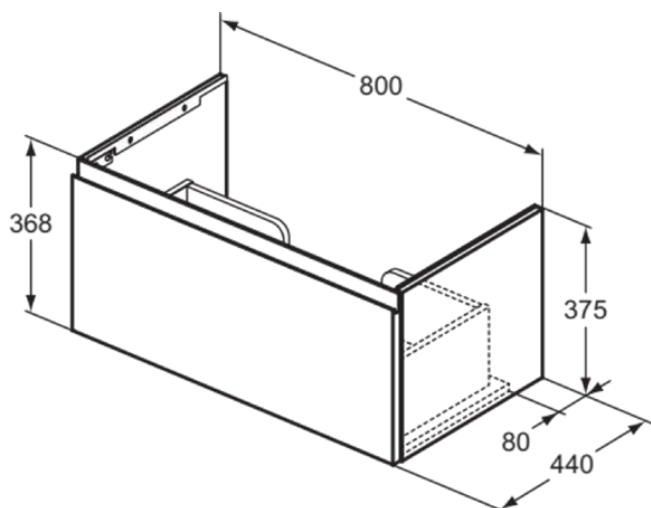

## E3383UP

FINESSE | Szafka umywalkowa 800x440x370 mm w matowy greige wykończeniu, 1 szuflada | Szuflada z pełnym wyjmowaniem, Ciche zamknięcie, Zmontowane, Drewno pozyskiwane w sposób zrównoważony

### Informacje ogólne

Rodzaj produktu:	Meble
Rodzaj produktu podrzędnego:	Szafka umywalkowa
Marka:	Ideal Standard
Nazwa zestawu:	FINESSE
Projektant:	Palomba Serafini Associati
Kolor:	UP - Matowy Greige
Wysokość (mm):	370
Szerokość (mm):	800
Długość / Wysunięcie (mm):	440
Metoda mocowania:	Zestaw montażowy
Waga netto (kg):	20.63
Kod EAN:	5017830564935