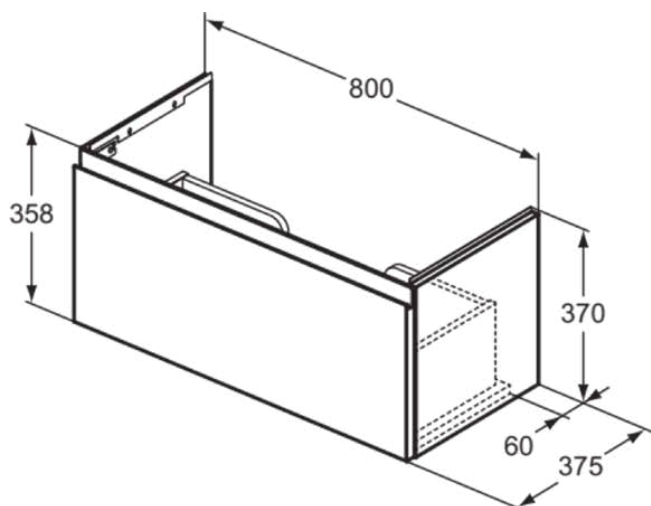

FINESSE

E3377Y2

FINESSE | Szafka umywalkowa 800x375x370 mm w antracytowy mat wykończeniu, 1 szuflada | Szuflada z pełnym wyjmowaniem, Ciche zamknięcie, Zmontowane, Drewno pozyskiwane w sposób zrównoważony

Obraz i rysunek

Informacje ogólne

Rodzaj produktu:	Meble
Rodzaj produktu podrzędnego:	Szafka umywalkowa
Marka:	Ideal Standard
Nazwa zestawu:	FINESSE
Projektant:	Palomba Serafini Associati
Kolor:	Y2 - Antracytowy Mat
Efekt wykończenia powierzchni:	matowy
Wysokość (mm):	370
Szerokość (mm):	800
Długość / Wysunięcie (mm):	375
Metoda mocowania:	Zestaw montażowy
Waga netto (kg):	19.06
Kod EAN:	5017830564683

Cechy

Ciche zamknięcie

Zmontowane

Drewno pozyskiwane w sposób zrównoważony

[• Installation Guide](#)

[• Spare Parts List](#)

Specyfikacja produktu

Mechanizm zamykania:	Ciche zamykanie
Kod koloru:	Y2
Opis koloru:	antracytowy mat
Model narożny:	Nie
Szuflada z pełnym wyjmowaniem:	Yes
Uchwyt(y):	Bez uchwytu z rowkiem
Nogi regulowane:	Nie
Materiał:	Drewno
Jakość materiału (struktura / korpus):	MFC
Liczba drzwi (łącznie):	0
Liczba drzwi, otwieranych lewostronnie:	0
Liczba drzwi, otwieranych prawostronnie:	0
Liczba szuflad (łącznie):	1
Liczba zewnętrznych szuflad:	1
Liczba wewnętrznych szuflad:	0
Liczba otwartych komór:	0
Liczba drzwi rolowanych:	0