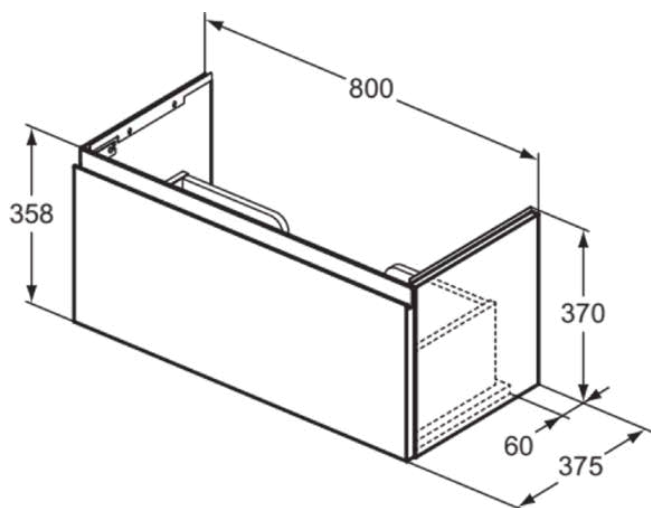

## E3377Y1

FINESSE | Szafka umywalkowa 800x375x370 mm w matowy biały wykończeniu, 1 szuflada | Szuflada z pełnym wyjmowaniem, Ciche zamknięcie, Zmontowane, Drewno pozyskiwane w sposób zrównoważony

### Informacje ogólne

Rodzaj produktu:	Meble
Rodzaj produktu podrzędnego:	Szafka umywalkowa
Marka:	Ideal Standard
Nazwa zestawu:	FINESSE
Projektant:	Palomba Serafini Associati
Kolor:	Y1 - Matowy Biały
Efekt wykończenia powierzchni:	matowy
Wysokość (mm):	370
Szerokość (mm):	800
Długość / Wysunięcie (mm):	375
Metoda mocowania:	Zestaw montażowy
Waga netto (kg):	19.06
Kod EAN:	5017830564676