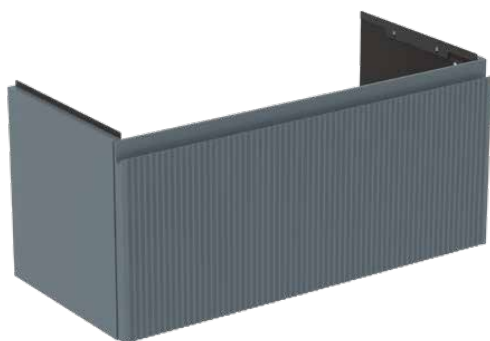

## FINESSE

## E3377UQ

FINESSE | Szafka umywalkowa 800x375x370 mm w wykończeniu, 1 szuflada | Szuflada z pełnym wyjmowaniem, Ciche zamknięcie, Zmontowane, Drewno pozyskiwane w sposób zrównoważony

### Informacje ogólne

Rodzaj produktu:	Meble
Rodzaj produktu podrzędnego:	Szafka umywalkowa
Marka:	Ideal Standard
Nazwa zestawu:	FINESSE
Projektant:	Palomba Serafini Associati
Kolor:	UQ - Matt Ashblue
Efekt wykończenia powierzchni:	matowy
Wysokość (mm):	370
Szerokość (mm):	800
Długość / Wysunięcie (mm):	375
Metoda mocowania:	Zestaw montażowy
Waga netto (kg):	18.44
Kod EAN:	5017830564645