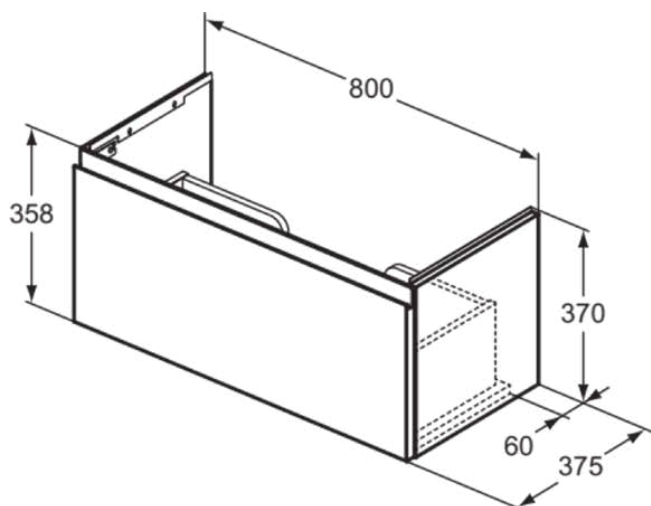

FINESSE

E3377UQ

FINESSE | Szafka umywalkowa 800x375x370 mm w wykończeniu, 1 szuflada | Szuflada z pełnym wyjmowaniem, Ciche zamknięcie, Zmontowane, Drewno pozyskiwane w sposób zrównoważony

Obraz i rysunek

Informacje ogólne

Rodzaj produktu:	Meble
Rodzaj produktu podrzędnego:	Szafka umywalkowa
Marka:	Ideal Standard
Nazwa zestawu:	FINESSE
Projektant:	Palomba Serafini Associati
Kolor:	UQ - Matt Ashblue
Efekt wykończenia powierzchni:	matowy
Wysokość (mm):	370
Szerokość (mm):	800
Długość / Wysunięcie (mm):	375
Metoda mocowania:	Zestaw montażowy
Waga netto (kg):	18.44
Kod EAN:	5017830564645

Cechy

Ciche zamknięcie

Zmontowane

Drewno pozyskiwane w sposób zrównoważony

[• Installation Guide](#)

[• Spare Parts List](#)

Specyfikacja produktu

Mechanizm zamykania:	Ciche zamykanie
Kod koloru:	UQ
Opis koloru:	mat ashblue
Model narożny:	Nie
Szuflada z pełnym wyjmowaniem:	Yes
Uchwyt(y):	Bez uchwytu z rowkiem
Nogi regulowane:	Nie
Materiał:	Drewno
Jakość materiału (struktura / korpus):	MFC
Liczba drzwi (łącznie):	0
Liczba drzwi, otwieranych lewostronnie:	0
Liczba drzwi, otwieranych prawostronnie:	0
Liczba szuflad (łącznie):	1
Liczba zewnętrznych szuflad:	1
Liczba wewnętrznych szuflad:	0
Liczba otwartych komór:	0
Liczba drzwi rolowanych:	0