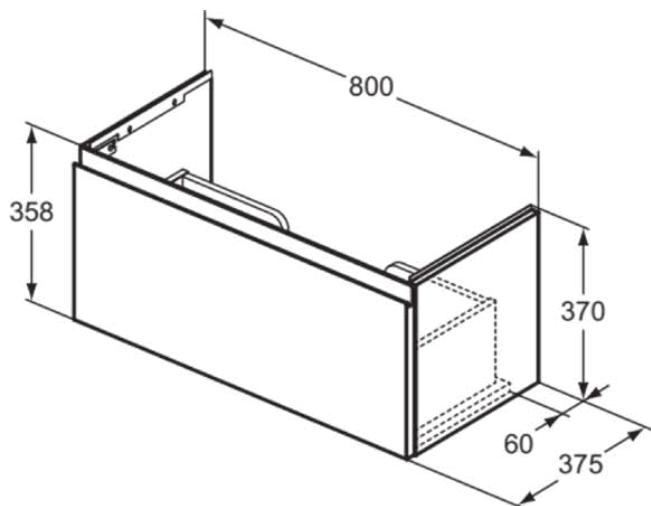

FINESSE

E3377UP

FINESSE | Szafka umywalkowa 800x375x370 mm w matowy greige wykończeniu, 1 szuflada | Szuflada z pełnym wyjmowaniem, Ciche zamknięcie, Zmontowane, Drewno pozyskiwane w sposób zrównoważony

Obraz i rysunek

Informacje ogólne

Rodzaj produktu:	Meble
Rodzaj produktu podrzędnego:	Szafka umywalkowa
Marka:	Ideal Standard
Nazwa zestawu:	FINESSE
Projektant:	Palomba Serafini Associati
Kolor:	UP - Matowy Greige
Wysokość (mm):	370
Szerokość (mm):	800
Długość / Wysunięcie (mm):	375
Metoda mocowania:	Zestaw montażowy
Waga netto (kg):	19.06
Kod EAN:	5017830564638