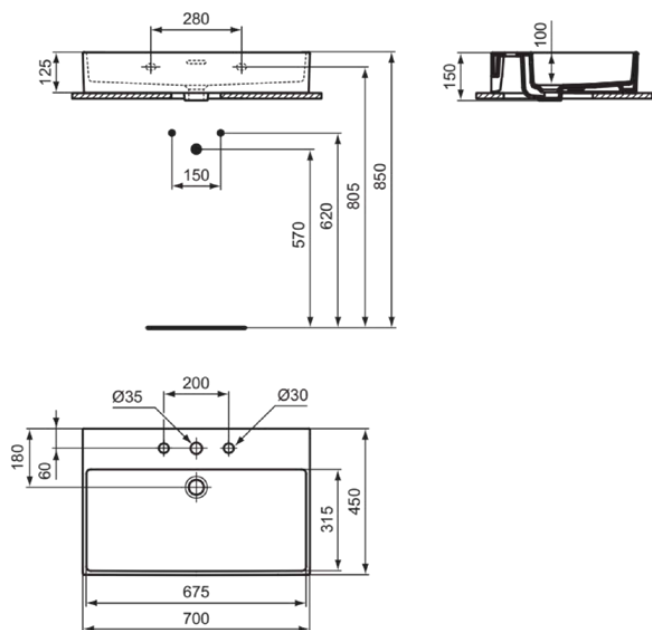

EXTRA

T3895MA

EXTRA | Umywalka 700x450x150 mm w biały wykończeniu, 3 otworami na baterię, z przelewem | Oszczędzająca miejsce umywalka, IdealPlus

Obraz i rysunek

Informacje ogólne

| | |
|--------------------------------|----------------------------|
| Rodzaj produktu: | Umywalki |
| Rodzaj produktu podrzędnego: | Umywalka |
| Marka: | Ideal Standard |
| Nazwa zestawu: | EXTRA |
| Projektant: | Palomba Serafini Associati |
| Kolor: | MA - Biały |
| Efekt wykończenia powierzchni: | błyszczący |
| Wysokość (mm): | 150 |
| Szerokość (mm): | 700 |
| Długość / Wysunięcie (mm): | 450 |
| Waga netto (kg): | 17.50 |
| Kod EAN: | 8014140469902 |

Specyfikacja produktu

| | |
|---|--------------------------|
| Kod koloru: | MA |
| Opis koloru: | biały |
| Technologia IdealPlus: | Tak |
| Zeszlifowana dolna strona: | Tak |
| Dla osób niepełnosprawnych: | Nie |
| Z uchwytem na łańcuszek: | Nie |
| Materiał: | Ceramika |
| Jakość materiału: | Gлина ogniotrwała |
| Liczba otworów na kran dla każdej umywalki: | 3 |
| Liczba umywalk: | 1 |
| Przeptyw widoczny: | Tak |
| Technologia PVD: | Nie |
| Platforma wspierająca: | Tyt |
| Efekt wykończenia powierzchni: | błyszczący |
| Położenie otworu na kran: | Lewy / Prawy / Centralny |
| Rodzaj przelewu: | Szczelinowy |
| Ze ścianą tylną: | Nie |
| Z korkiem odpływowym: | Nie |
| Z przelewem: | Tak |
| Z syfonem: | Nie |
| Metoda montażu: | Ściana |