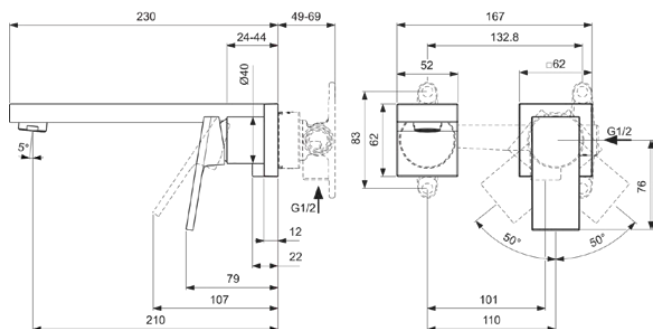

EXTRA

BD510A5

EXTRA | Bateria umywalkowa ścienna 167x279x107 mm, 210 mm wysunięcie wylewki w magnetyczny szary wykończeniu, Kit 1 required (A1313), 5 l/min (3 bar), bez odpływu | FirmaFlow, Technologia PVD

Obraz i rysunek

Informacje ogólne

Rodzaj produktu:	Baterie umywalkowe
Rodzaj produktu podrzędnego:	Bateria umywalkowa ścienna
Marka:	Ideal Standard
Nazwa zestawu:	EXTRA
Projektant:	Palomba Serafini Associati
Kolor:	A5 - Magnetyczny Szary
Efekt wykończenia powierzchni:	satyna
Wysokość (mm):	107
Szerokość (mm):	167
Długość / Wysunięcie (mm):	279 - 299
Metoda mocowania:	Wymaga zestawu 1
Zalecany zestaw wbudowany:	A1313
Waga netto (kg):	1.48
Kod EAN:	3800861112143

Specyfikacja produktu

Technologia PVD:	Tak
Kształt rozety:	Prostokątny
Model wylewki:	Stały
Rodzaj wylewki:	Korpus odlewany
Pokrywa powierzchni:	PVD
Efekt wykończenia powierzchni:	satyna
Swivelling spout:	No
Wylot kranu:	Aerator
Widoczność wylotu kranowego:	Widoczny
Regulowany wylot kranu:	Nie
Ogranicznik temperatury:	Tak
Sterowanie bezdotykowe:	Nie
Rodzaj klamki:	Dźwignia
Rodzaj kontroli temperatury:	Obsługa ręczna
Z korkiem odpływowym:	Nie
Z rozetą(-ami):	Tak
Z uchwytem(-ami):	Tak
Z wylotem:	Tak
Z wyciąganą wylewką:	Nie
Z zestawem odpadów:	Nie
Metoda mocowania:	Wymaga zestawu 1
Metoda montażu:	Ściana