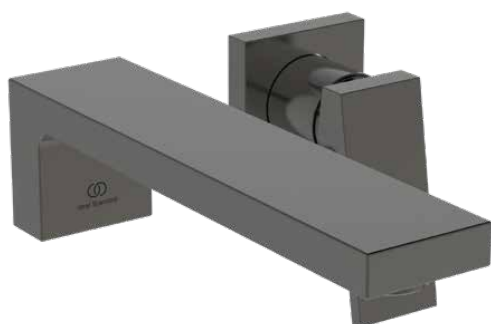

EXTRA

BD510A5

EXTRA | Bateria umywalkowa ścienna 167x279x107 mm, 210 mm wysunięcie wylewki w magnetyczny szary wykończeniu, Kit 1 required (A1313), 5 l/min (3 bar), bez odpływu | FirmaFlow, Technologia PVD

Obraz i rysunek

Informacje ogólne

Rodzaj produktu:	Baterie umywalkowe
Rodzaj produktu podrzędnego:	Bateria umywalkowa ścienna
Marka:	Ideal Standard
Nazwa zestawu:	EXTRA
Projektant:	Palomba Serafini Associati
Kolor:	A5 - Magnetyczny Szary
Efekt wykończenia powierzchni:	satyna
Wysokość (mm):	107
Szerokość (mm):	167
Długość / Wysunięcie (mm):	279 - 299
Metoda mocowania:	Wymaga zestawu 1
Zalecany zestaw wbudowany:	A1313
Waga netto (kg):	1.48
Kod EAN:	3800861112143

Specyfikacja produktu

Technologia PVD:	Tak
Kształt rozety:	Prostokątny
Model wylewki:	Stały
Rodzaj wylewki:	Korpus odlewany
Pokrywa powierzchni:	PVD
Efekt wykończenia powierzchni:	satyna
Swivelling spout:	No
Wylot kranu:	Aerator
Widoczność wylotu kranowego:	Widoczny
Regulowany wylot kranu:	Nie
Ogranicznik temperatury:	Tak
Sterowanie bezdotykowe:	Nie
Rodzaj klamki:	Dźwignia
Rodzaj kontroli temperatury:	Obsługa ręczna
Z korkiem odpływowym:	Nie
Z rozetą(-ami):	Tak
Z uchwytem(-ami):	Tak
Z wylotem:	Tak
Z wyciąganą wylewką:	Nie
Z zestawem odpadów:	Nie
Metoda mocowania:	Wymaga zestawu 1
Metoda montażu:	Ściana