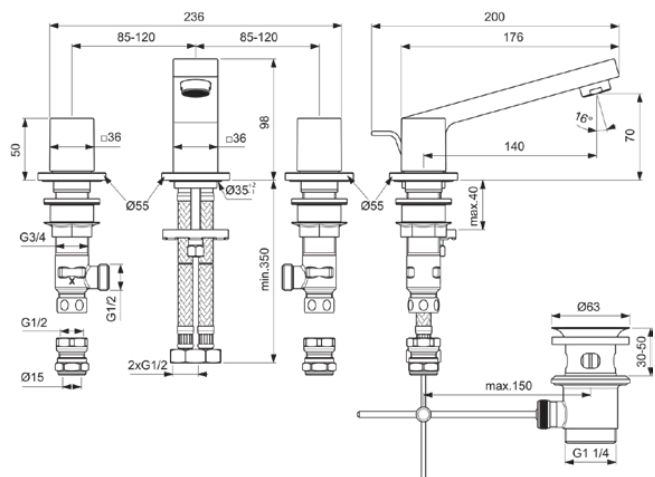

EXTRA

BD508AA

EXTRA | Kran umywalkowy z podwójną kontrolą 225x200x98 mm, 140 mm wysunięcie wylewki w chrom wykończeniu, 5 l/min (3 bar), z odptywem | EasyFix, Regulowany wylot, SmartShine

Obraz i rysunek

Informacje ogólne

Rodzaj produktu:	Baterie umywalkowe
Rodzaj produktu podrzędnego:	Kran umywalkowy z podwójną kontrolą
Marka:	Ideal Standard
Nazwa zestawu:	EXTRA
Projektant:	Palomba Serafini Associati
Kolor:	AA - Chrom
Efekt wykończenia powierzchni:	błyszczący
Wysokość (mm):	98
Szerokość (mm):	225
Długość / Wysunięcie (mm):	200
Metoda mocowania:	EasyFix
Waga netto (kg):	2.72
Kod EAN:	3800861111344

Cechy

EasyFix

Regulowany wylot

SmartShine

• Spare Parts List

Standard produktu i certyfikaty

Norma: EN 248 | DIN 4109-1 | EN 817

Specyfikacja produktu

EXTRA

BD508AA

EXTRA | Kran umywalkowy z podwójną kontrolą 225x200x98 mm, 140 mm wysunięcie wylewki w chrom wykończeniu, 5 l/min (3 bar), z odptywem | EasyFix, Regulowany wylot, SmartShine

Specyfikacja produktu