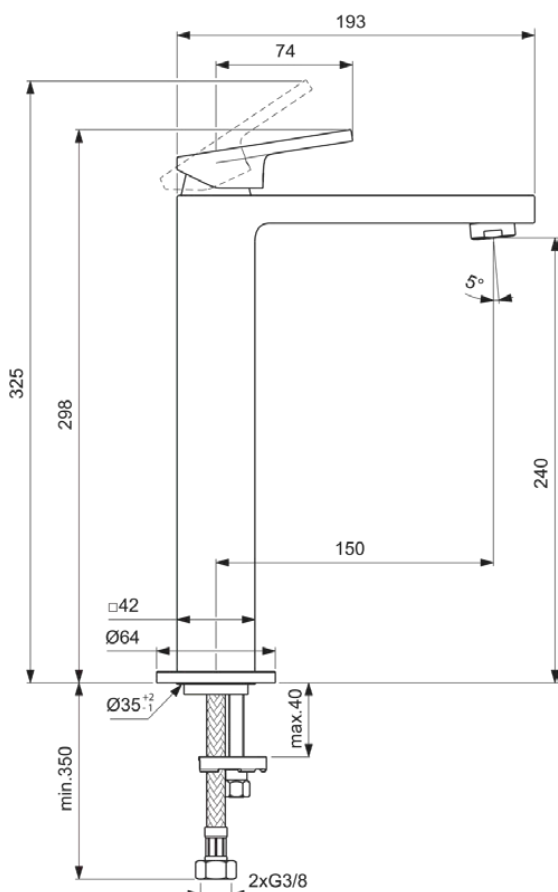

EXTRA

BD507A5

EXTRA | Bateria umywalkowa 64x204x298 mm, 150 mm wysunięcie wylewki w magnetyczny szary wykończeniu, 5 l/min (3 bar), bez odptywu | EasyFix, FirmaFlow, Technologia PVD

Obraz i rysunek

Informacje ogólne

Rodzaj produktu:	Baterie umywalkowe
Rodzaj produktu podrzędnego:	Bateria umywalkowa
Marka:	Ideal Standard
Nazwa zestawu:	EXTRA
Projektant:	Palomba Serafini Associati
Kolor:	A5 - Magnetyczny Szary
Efekt wykończenia powierzchni:	satyna
Wysokość (mm):	298
Szerokość (mm):	64
Długość / Wysunięcie (mm):	204
Metoda mocowania:	EasyFix
Waga netto (kg):	2.26
Kod EAN:	3800861112112

Cechy

EasyFix

FirmaFlow

Technologia PVD

• Spare Parts List

Standard produktu i certyfikaty

Norma:	EN 248 | DIN 4109-1 | EN 817
Nazwa certyfikatu ACS:	21 ACC LY 068_223

Specyfikacja produktu

Ilość rozet:	1
Ilość uchwytów:	1
Technologia BlueStart:	Nie
Kod koloru:	A5
Opis koloru:	magnetyczny szary
Technologia Cool Body:	Nie
Technologia Easy-Fix:	Tak
Kartusz FirmaFlow:	Tak
Położenie uchwytu:	Przód
Z uchwytem na tańcuszek:	Nie
Zintegrowana elektronika:	Nie
Model niskociśnieniowy:	Nie
Max. przepływ przy 3 bar (l):	5
Max. natężenie przepływu przy 3 bar (l) dla wszystkich wylotów:	5