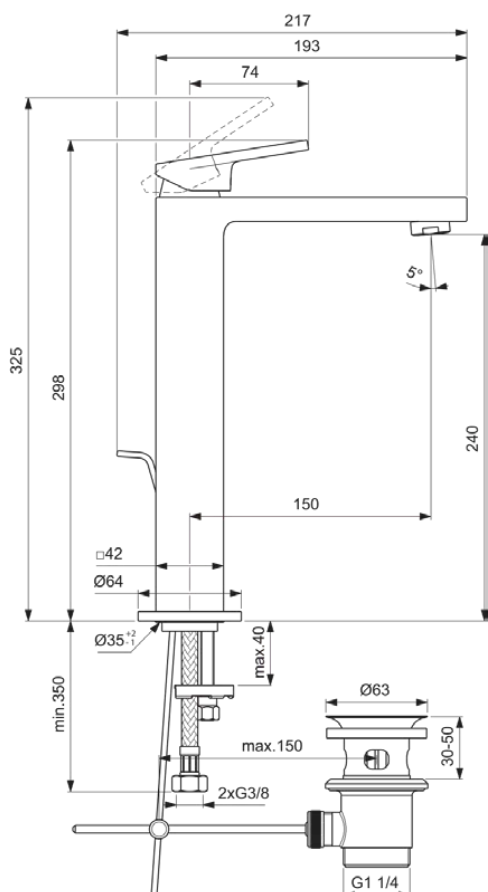

EXTRA

BD506GN

EXTRA | Bateria umywalkowa 64x217x298 mm, 150 mm wysunięcie wylewki w srebrna burza wykończeniu, 5 l/min (3 bar), z odpływem | EasyFix, FirmaFlow, Technologia PVD

Obraz i rysunek

Informacje ogólne

Rodzaj produktu:	Baterie umywalkowe
Rodzaj produktu podrzędnego:	Bateria umywalkowa
Marka:	Ideal Standard
Nazwa zestawu:	EXTRA
Projektant:	Palomba Serafini Associati
Kolor:	GN - Srebrna Burza
Efekt wykończenia powierzchni:	satyna
Wysokość (mm):	298
Szerokość (mm):	64
Długość / Wysunięcie (mm):	217
Metoda mocowania:	EasyFix
Waga netto (kg):	2.63
Kod EAN:	3800861112495

Cechy

EasyFix

FirmaFlow

Technologia PVD

• Spare Parts List

Standard produktu i certyfikaty

Norma:	EN 248 DIN 4109-1 EN 817
Nazwa certyfikatu ACS:	21 ACC LY 068_223

Specyfikacja produktu

EXTRA

BD506GN

EXTRA | Bateria umywalkowa 64x217x298 mm, 150 mm wysunięcie wylewki w srebrna burza wykończeniu, 5 l/min (3 bar), z odpływem | EasyFix, FirmaFlow, Technologia PVD

Specyfikacja produktu

Max. przepływ przy 3 bar (l) dla wylewki:	5
Technologia PVD:	Tak
Model wylewki:	Stały
Rodzaj wylewki:	Korpus odlewany
Pokrywa powierzchni:	PVD
Efekt wykończenia powierzchni:	satyna
Swivelling spout:	No
Wylot kranu:	Aerator
Widoczność wylotu kranowego:	Widoczny
Ogranicznik temperatury:	Tak
Sterowanie bezdotykowe:	Nie
Rodzaj klamki:	Dźwignia
Rodzaj kontroli temperatury:	Obsługa ręczna
Z korkiem odpływowym:	Nie
Z rozetą(-ami):	Tak
Z uchwytem(em/ami):	Tak
Z wylotem:	Tak
Z wyciąganą wylewką:	Nie
Z zestawem odpadów:	Tak
Metoda mocowania:	EasyFix
Metoda montażu:	Otwór na baterię