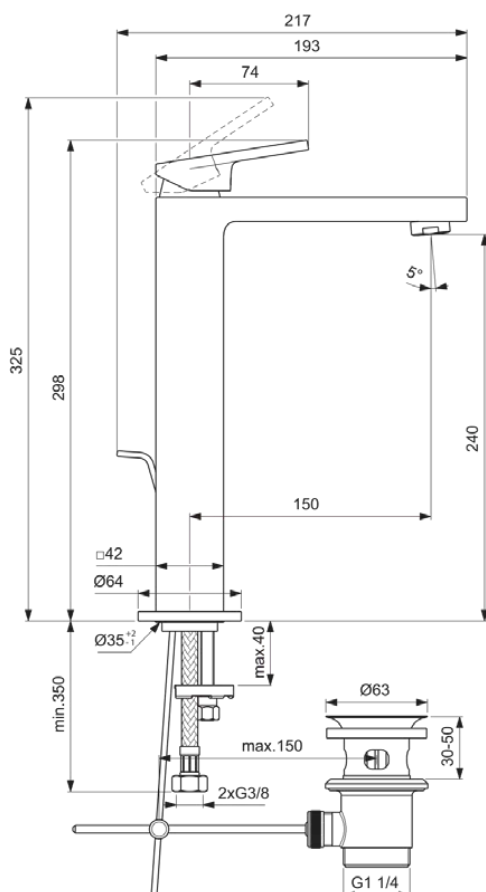

## BD506AA

EXTRA | Bateria umywalkowa 64x217x298 mm, 150 mm wysunięcie wylewki w chrom wykończeniu, 5 l/min (3 bar), z odpływem | EasyFix, FirmaFlow, SmartShine

### Informacje ogólne

Rodzaj produktu:	Baterie umywalkowe
Rodzaj produktu podrzędnego:	Bateria umywalkowa
Marka:	Ideal Standard
Nazwa zestawu:	EXTRA
Projektant:	Palomba Serafini Associati
Kolor:	AA - Chrom
Efekt wykończenia powierzchni:	błyszczący
Wysokość (mm):	298
Szerokość (mm):	64
Długość / Wysunięcie (mm):	217
Metoda mocowania:	EasyFix
Waga netto (kg):	2.63
Kod EAN:	3800861111320