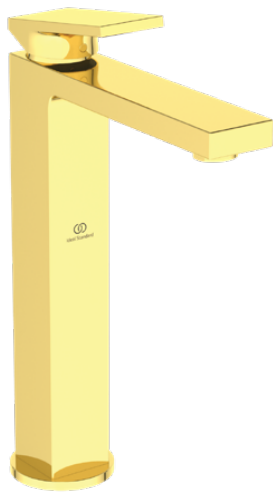

EXTRA

BD506A2

EXTRA | Bateria umywalkowa 64x217x298 mm, 150 mm wysunięcie wylewki w szczotkowane złoto wykończeniu, 5 l/min (3 bar), z odptywem | EasyFix, FirmaFlow, Technologia PVD

Obraz i rysunek

Informacje ogólne

| | |
|--------------------------------|----------------------------|
| Rodzaj produktu: | Baterie umywalkowe |
| Rodzaj produktu podrzędnego: | Bateria umywalkowa |
| Marka: | Ideal Standard |
| Nazwa zestawu: | EXTRA |
| Projektant: | Palomba Serafini Associati |
| Kolor: | A2 - Szczotkowane Złoto |
| Efekt wykończenia powierzchni: | satyna |
| Wysokość (mm): | 298 |
| Szerokość (mm): | 64 |
| Długość / Wysunięcie (mm): | 217 |
| Metoda mocowania: | EasyFix |
| Waga netto (kg): | 2.63 |
| Kod EAN: | 3800861111719 |

EXTRA

BD506A2

EXTRA | Bateria umywalkowa 64x217x298 mm, 150 mm wysunięcie wylewki w szczotkowane złoto wykończeniu, 5 l/min (3 bar), z odptywem | EasyFix, FirmaFlow, Technologia PVD

Specyfikacja produktu