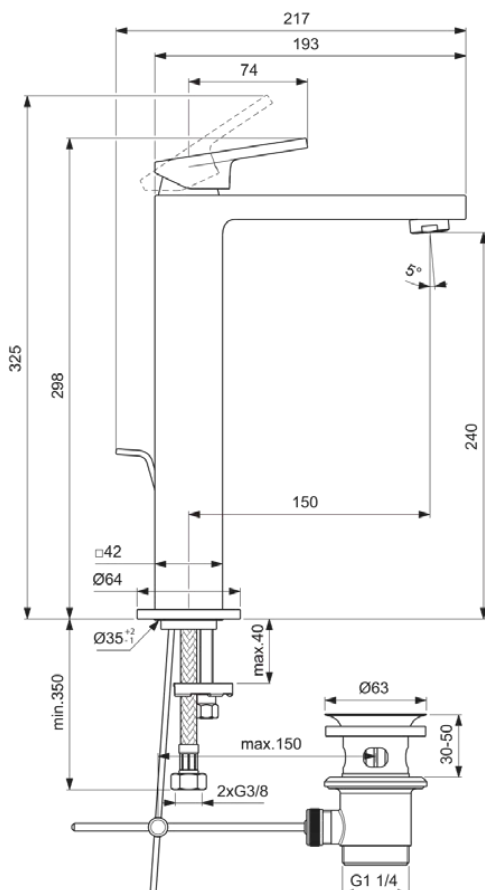

EXTRA

BD506A2

EXTRA | Bateria umywalkowa 64x217x298 mm, 150 mm wysunięcie wylewki w szczotkowane złoto wykończeniu, 5 l/min (3 bar), z odptywem | EasyFix, FirmaFlow, Technologia PVD

Obraz i rysunek

Informacje ogólne

| | |
|--------------------------------|----------------------------|
| Rodzaj produktu: | Baterie umywalkowe |
| Rodzaj produktu podrzędnego: | Bateria umywalkowa |
| Marka: | Ideal Standard |
| Nazwa zestawu: | EXTRA |
| Projektant: | Palomba Serafini Associati |
| Kolor: | A2 - Szczotkowane Złoto |
| Efekt wykończenia powierzchni: | satyna |
| Wysokość (mm): | 298 |
| Szerokość (mm): | 64 |
| Długość / Wysunięcie (mm): | 217 |
| Metoda mocowania: | EasyFix |
| Waga netto (kg): | 2.63 |
| Kod EAN: | 3800861111719 |

Specyfikacja produktu

| | |
|---|--------------------|
| Ilość rozet: | 1 |
| Ilość uchwytów: | 1 |
| Technologia BlueStart: | Nie |
| Kod koloru: | A2 |
| Opis koloru: | szczotkowane złoto |
| Technologia Cool Body: | Nie |
| Technologia Easy-Fix: | Tak |
| Kartusz FirmaFlow: | Tak |
| Położenie uchwytu: | Górny |
| Z uchwytem na tańcuszek: | Nie |
| Zintegrowana elektronika: | Nie |
| Model niskociśnieniowy: | Nie |
| Max. przepływ przy 3 bar (l): | 5 |
| Max. natężenie przepływu przy 3 bar (l) dla wszystkich wylotów: | 5 |

EXTRA

BD506A2

EXTRA | Bateria umywalkowa 64x217x298 mm, 150 mm wysunięcie wylewki w szczotkowane złoto wykończeniu, 5 l/min (3 bar), z odptywem | EasyFix, FirmaFlow, Technologia PVD

Specyfikacja produktu