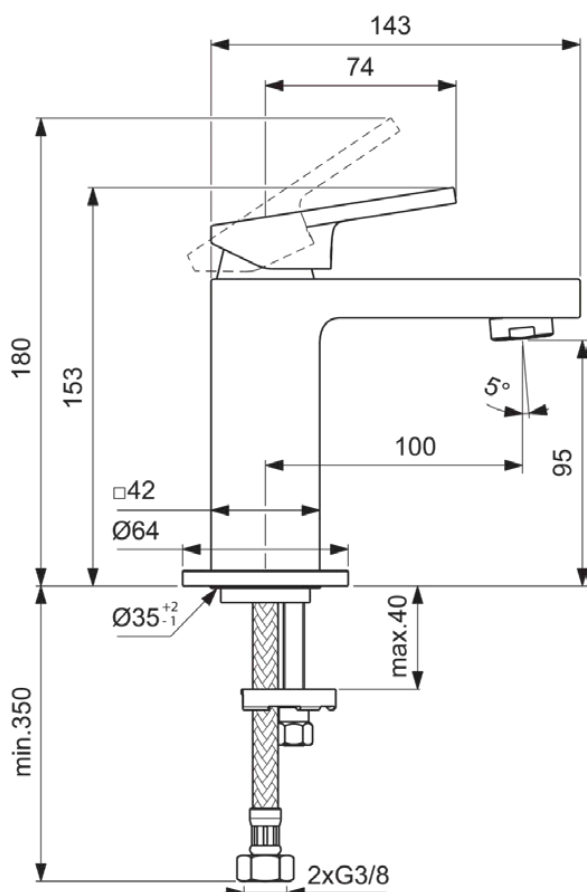

EXTRA

BD503GN

EXTRA | Bateria umywalkowa 64x154x153 mm, 100 mm wysunięcie wylewki w srebrna burza wykończeniu, 5 l/min (3 bar), bez odptywu | EasyFix, FirmaFlow, Technologia PVD

Obraz i rysunek

Informacje ogólne

Rodzaj produktu:	Baterie umywalkowe
Rodzaj produktu podrzędnego:	Bateria umywalkowa
Marka:	Ideal Standard
Nazwa zestawu:	EXTRA
Projektant:	Palomba Serafini Associati
Kolor:	GN - Srebrna Burza
Efekt wykończenia powierzchni:	satyna
Wysokość (mm):	153
Szerokość (mm):	64
Długość / Wysunięcie (mm):	154
Metoda mocowania:	EasyFix
Waga netto (kg):	1.56
Kod EAN:	3800861112464

Cechy

EasyFix

FirmaFlow

Technologia PVD

• Spare Parts List

Standard produktu i certyfikaty

Norma:	EN 248 DIN 4109-1 EN 817
Nazwa certyfikatu ACS:	21 ACC LY 068_223

Specyfikacja produktu

EXTRA

BD503GN

EXTRA | Bateria umywalkowa 64x154x153 mm, 100 mm wysunięcie wylewki w srebrna burza wykończeniu, 5 l/min (3 bar), bez odptywu | EasyFix, FirmaFlow, Technologia PVD

Specyfikacja produktu

Max. przepływ przy 3 bar (l) dla wylewki:	5
Technologia PVD:	Tak
Model wylewki:	Stały
Rodzaj wylewki:	Korpus odlewany
Pokrywa powierzchni:	PVD
Efekt wykończenia powierzchni:	satyna
Swivelling spout:	No
Wylot kranu:	Aerator
Widoczność wylotu kranowego:	Widoczny
Regulowany wylot kranu:	Nie
Ogranicznik temperatury:	Tak
Sterowanie bezdotykowe:	Nie
Rodzaj klamki:	Dźwignia
Rodzaj kontroli temperatury:	Obsługa ręczna
Z korkiem odptywowym:	Nie
Z rozetą(-ami):	Tak
Z uchwytem(em/ami):	Tak
Z wylotem:	Tak
Z wyciąganą wylewką:	Nie
Z zestawem odpadów:	Nie
Metoda mocowania:	EasyFix
Metoda montażu:	Otwór na baterię