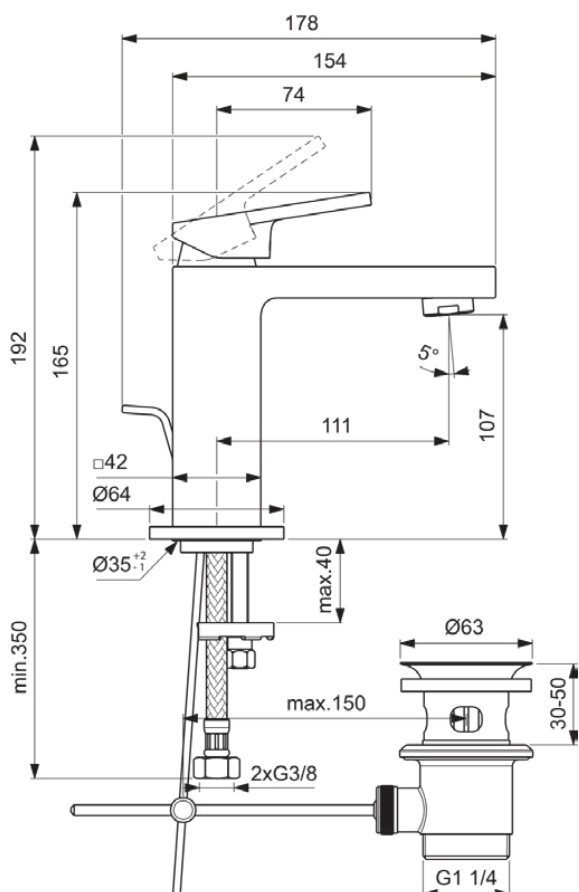

EXTRA

BD500GN

EXTRA | Bateria umywalkowa 64x178x165 mm, 111 mm wysunięcie wylewki w srebrna burza wykończeniu, 5 l/min (3 bar), z odpływem | EasyFix, FirmaFlow, Technologia PVD

Obraz i rysunek

Informacje ogólne

Rodzaj produktu:	Baterie umywalkowe
Rodzaj produktu podrzędnego:	Bateria umywalkowa
Marka:	Ideal Standard
Nazwa zestawu:	EXTRA
Projektant:	Palomba Serafini Associati
Kolor:	GN - Srebrna Burza
Efekt wykończenia powierzchni:	satyna
Wysokość (mm):	165
Szerokość (mm):	64
Długość / Wysunięcie (mm):	178
Metoda mocowania:	EasyFix
Waga netto (kg):	2.00
Kod EAN:	3800861112433

Cechy

EasyFix

FirmaFlow

Technologia PVD

• Spare Parts List

Standard produktu i certyfikaty

Norma:	EN 248 DIN 4109-1 EN 817
Nazwa certyfikatu ACS:	21 ACC LY 068_223

Specyfikacja produktu

EXTRA

BD500GN

EXTRA | Bateria umywalkowa 64x178x165 mm, 111 mm wysunięcie wylewki w srebrna burza wykończeniu, 5 l/min (3 bar), z odpływem | EasyFix, FirmaFlow, Technologia PVD

Specyfikacja produktu

Max. przepływ przy 3 bar (l) dla wylewki:	5
Technologia PVD:	Tak
Kształt rozety:	Okrągły
Model wylewki:	Staty
Rodzaj wylewki:	Korpus odlewany
Pokrywa powierzchni:	PVD
Efekt wykończenia powierzchni:	satyna
Swivelling spout:	No
Wylot kranu:	Aerator
Widoczność wylotu kranowego:	Widoczny
Regulowany wylot kranu:	Nie
Ogranicznik temperatury:	Tak
Sterowanie bezdotykowe:	Nie
Rodzaj klamki:	Dźwignia
Rodzaj kontroli temperatury:	Obsługa ręczna
Z korkiem odpływowym:	Nie
Z rozetą(-ami):	Tak
Z uchwytem(em/ami):	Tak
Z wylotem:	Tak
Z wyciąganą wylewką:	Nie
Z zestawem odpadów:	Tak
Metoda mocowania:	EasyFix
Metoda montażu:	Otwór na baterię