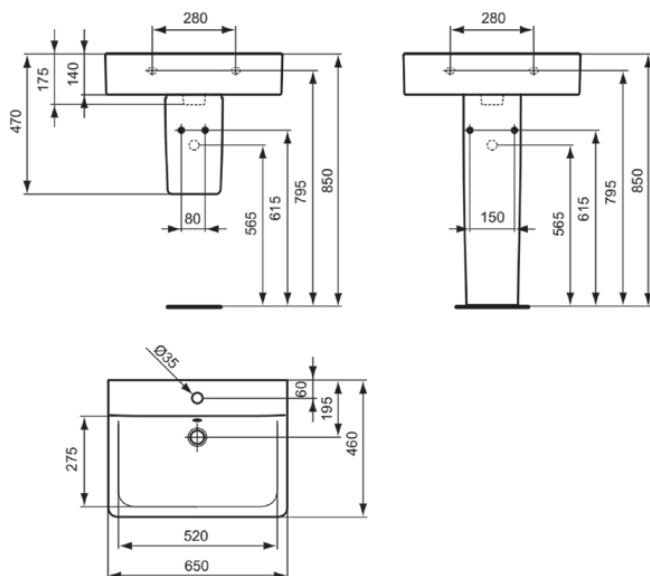

## E7730MA

CONNECT | Umywalka 650x460x175 mm w biały wykończeniu, 1 otworem na baterię, z przelewem | IdealPlus

### Informacje ogólne

Rodzaj produktu:	Umywalki
Rodzaj produktu podrzędnego:	Umywalka
Marka:	Ideal Standard
Nazwa zestawu:	CONNECT
Projektant:	Studio Levien
Kolor:	MA - Biały
Efekt wykończenia powierzchni:	błyszczący
Wysokość (mm):	175
Szerokość (mm):	650
Długość / Wysunięcie (mm):	460
Waga netto (kg):	20.00
Kod EAN:	5017830446163