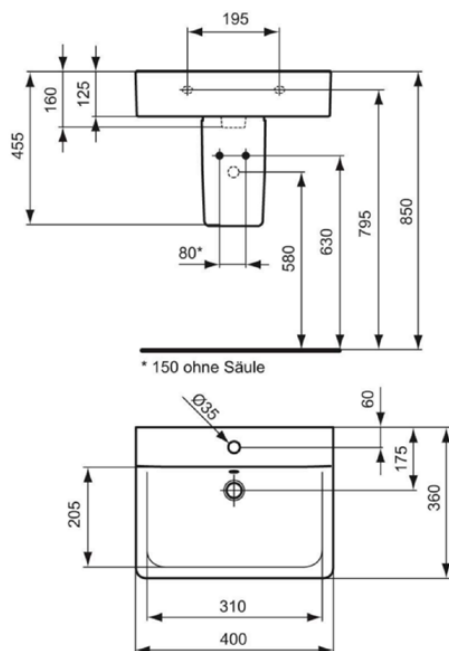

CONNECT

E713701

CONNECT | Umywalka do mycia rąk 400x360x160 mm w biały potyskujący wykończeniu, 1 otworem na baterię, z przelewem | Oszczędzająca miejsce umywalka

Obraz i rysunek

Informacje ogólne

Rodzaj produktu:	Umywalki
Rodzaj produktu podrzędnego:	Umywalka do mycia rąk
Marka:	Ideal Standard
Nazwa zestawu:	CONNECT
Projektant:	Studio Levien
Kolor:	01 - Biały Potyskujący
Efekt wykończenia powierzchni:	błyszcząca
Wysokość (mm):	160
Szerokość (mm):	400
Długość / Wysunięcie (mm):	360
Waga netto (kg):	10.00
Kod EAN:	5017830399704

Cechy

Oszczędzająca miejsce umywalka

• EPD

• Installation Guide

Standard produktu i certyfikaty

Norma:	EN 14688
Klasyfikacja Deklaracji Wydajności:	CL25

Specyfikacja produktu

Kod koloru:	01
Opis koloru:	biały potyskujący
Dla osób niepełnosprawnych:	Nie
Z uchwytem na tańcuszek:	Nie
Materiał:	Ceramika
Jakość materiału:	Gлина ogniotrwała
Liczba otworów na kran dla każdej umywalki:	1
Liczba umywalk:	1
Przeptyw widoczny:	Tak
Technologia PVD:	Nie
Platforma wspierająca:	Tył
Efekt wykończenia powierzchni:	błyszcząca
Położenie otworu na kran:	Środek
Rodzaj przelewu:	Okrągły
Ze ścianą tylną:	Nie
Z korkiem odpływowym:	Nie
Z przelewem:	Tak

CONNECT

E713701

CONNECT | Umywalka do mycia rąk 400x360x160 mm w biały potyskujący wykończeniu, 1 otworem na baterię, z przelewem | Oszczędzająca miejsce umywalka

Specyfikacja produktu

Z syfonem:	Nie
Materiał mocujący w zestawie:	Nie
Metoda montażu:	Ściana
Zalecany szablon wycięcia:	KK3410000