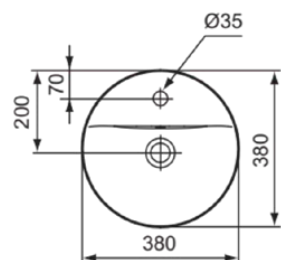

CONNECT

E504101

CONNECT | Umywarka nablutowa 380x380x165 mm w biały połyskujący wykończeniu, 1 otworem na baterię, z przelewem | Oszczędzająca miejsce umywalka

Obraz i rysunek

Informacje ogólne

Rodzaj produktu:	Umywalki
Rodzaj produktu podrzędnego:	Umywarka nablutowa
Marka:	Ideal Standard
Nazwa zestawu:	CONNECT
Projektant:	Studio Levien
Kolor:	01 - Biały Połyskujący
Efekt wykończenia powierzchni:	błyszcząca
Wysokość (mm):	165
Szerokość (mm):	380
Długość / Wysunięcie (mm):	380
Waga netto (kg):	6,00
Kod EAN:	5017830446774

Dołączone produkty

TT0292944: Cutout templates

Cechy

Oszczędzająca miejsce umywalka

• EPD

Standard produktu i certyfikaty

Norma:	EN 14688
Klasyfikacja Deklaracji	CL15
Wydajności:	

Specyfikacja produktu

Kod koloru:	01
Opis koloru:	biały połyskujący
Zeszlifowana dolna strona:	Nie
Dla osób niepełnosprawnych:	Nie
Z uchwytem na tańcuszek:	Nie
Materiał:	Ceramika
Jakość materiału:	Porcelana szklista
Liczba otworów na kran dla każdej umywalki:	1
Liczba umywalk:	1
Przepływ widoczny:	Tak
Technologia PVD:	Nie
Platforma wspierająca:	Brak
Efekt wykończenia powierzchni:	błyszcząca
Położenie otworu na kran:	Środek

CONNECT

E504101

CONNECT | Umywalka nablátowa 380x380x165 mm w biaty połyskujący wykończeniu, 1 otworem na baterię, z przelewem | Oszczędzająca miejsce umywalka

Specyfikacja produktu

Rodzaj przelewu:	Okrągły
Ze ścianą tylną:	Nie
Z korkiem odpływowym:	Nie
Z przelewem:	Tak
Z syfonem:	Nie
Materiał mocujący w zestawie:	Nie
Metoda montażu:	Na meblach