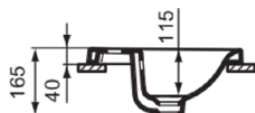

CONNECT

E504101

CONNECT | Umywarka nablutowa 380x380x165 mm w biały połyskujący wykończeniu, 1 otworem na baterię, z przelewem | Oszczędzająca miejsce umywalka

Obraz i rysunek

Informacje ogólne

Rodzaj produktu:	Umywalki
Rodzaj produktu podrzędnego:	Umywarka nablutowa
Marka:	Ideal Standard
Nazwa zestawu:	CONNECT
Projektant:	Studio Levien
Kolor:	01 - Biały Połyskujący
Efekt wykończenia powierzchni:	błyszcząca
Wysokość (mm):	165
Szerokość (mm):	380
Długość / Wysunięcie (mm):	380
Waga netto (kg):	6,00
Kod EAN:	5017830446774

Kod koloru:	01
Opis koloru:	biały połyskujący
Zeszlifowana dolna strona:	Nie
Dla osób niepełnosprawnych:	Nie
Z uchwytem na tańcuszek:	Nie
Materiał:	Ceramika
Jakość materiału:	Porcelana szklista
Liczba otworów na kran dla każdej umywalki:	1
Liczba umywalk:	1
Przepływ widoczny:	Tak
Technologia PVD:	Nie
Platforma wspierająca:	Brak
Efekt wykończenia powierzchni:	błyszcząca
Położenie otworu na kran:	Środek