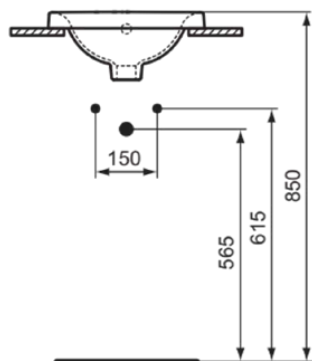

CONNECT

E504101

CONNECT | Umywarka nablutowa 380x380x165 mm w biały połyskujący wykończeniu, 1 otworem na baterię, z przelewem | Oszczędzająca miejsce umywalka

Obraz i rysunek

Informacje ogólne

Rodzaj produktu:	Umywalki
Rodzaj produktu podrzędnego:	Umywarka nablutowa
Marka:	Ideal Standard
Nazwa zestawu:	CONNECT
Projektant:	Studio Levien
Kolor:	01 - Biały Połyskujący
Efekt wykończenia powierzchni:	błyszcząca
Wysokość (mm):	165
Szerokość (mm):	380
Długość / Wysunięcie (mm):	380
Waga netto (kg):	6,00
Kod EAN:	5017830446774

Dołączone produkty

TT0292944: Cutout templates

Cechy

Oszczędzająca miejsce umywalka

• EPD

Standard produktu i certyfikaty

Norma:	EN 14688
Klasyfikacja Deklaracji	CL15
Wydajności:	

Specyfikacja produktu

Kod koloru:	01
Opis koloru:	biały połyskujący
Zeszlifowana dolna strona:	Nie
Dla osób niepełnosprawnych:	Nie
Z uchwytem na tańcuszek:	Nie
Materiał:	Ceramika
Jakość materiału:	Porcelana szklista
Liczba otworów na kran dla każdej umywalki:	1
Liczba umywalk:	1
Przepływ widoczny:	Tak
Technologia PVD:	Nie
Platforma wspierająca:	Brak
Efekt wykończenia powierzchni:	błyszcząca
Położenie otworu na kran:	Środek

CONNECT

E504101

CONNECT | Umywalka nablátowa 380x380x165 mm w biaty połyskujący wykończeniu, 1 otworem na baterię, z przelewem | Oszczędzająca miejsce umywalka

Specyfikacja produktu

Rodzaj przelewu:	Okrągły
Ze ścianą tylną:	Nie
Z korkiem odpływowym:	Nie
Z przelewem:	Tak
Z syfonem:	Nie
Materiał mocujący w zestawie:	Nie
Metoda montażu:	Na meblach