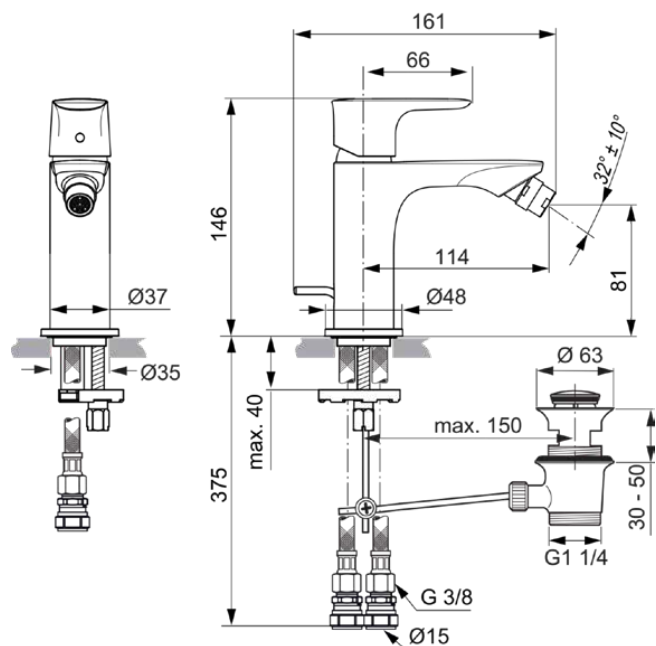

## A7050GN

CONNECT AIR | Bateria bidetowa 48x161x146 mm, 114 mm wysunięcie wylewki w srebrna burza wykończeniu, 5 l/min (3 bar), z odpływem | EasyFix, Prostownik przepływu, Regulowany wylot, Technologia PVD

### Informacje ogólne

Rodzaj produktu:	Baterie bidetowe
Rodzaj produktu podrzędnego:	Bateria bidetowa
Marka:	Ideal Standard
Nazwa zestawu:	CONNECT AIR
Projektant:	Ideal Standard
Kolor:	GN - Srebrna Burza
Efekt wykończenia powierzchni:	satyna
Wysokość (mm):	146
Szerokość (mm):	48
Długość / Wysunięcie (mm):	161
Metoda mocowania:	EasyFix
Waga netto (kg):	1,45
Kod EAN:	4015413347082

### Specyfikacja produktu

Ilość rozet:	1
Ilość uchwytów:	1
Gwint połączenia kulowego:	M18x1 / M16,5x5
Kod koloru:	GN
Opis koloru:	srebrna burza
Zastosowanie uchwytu:	Kontrola objętości i temperatury
Położenie uchwytu:	Górny
Z uchwytem na łańcuszek:	Nie
Model niskociśnieniowy:	Nie
Materiał:	Metal
Materiał rozet(y):	Metal
Materiał uchwytu:	Metal
Materiał odpływu:	Metal
Jakość materiału:	Mosiądz
Max. przepływ przy 3 bar (l):	5