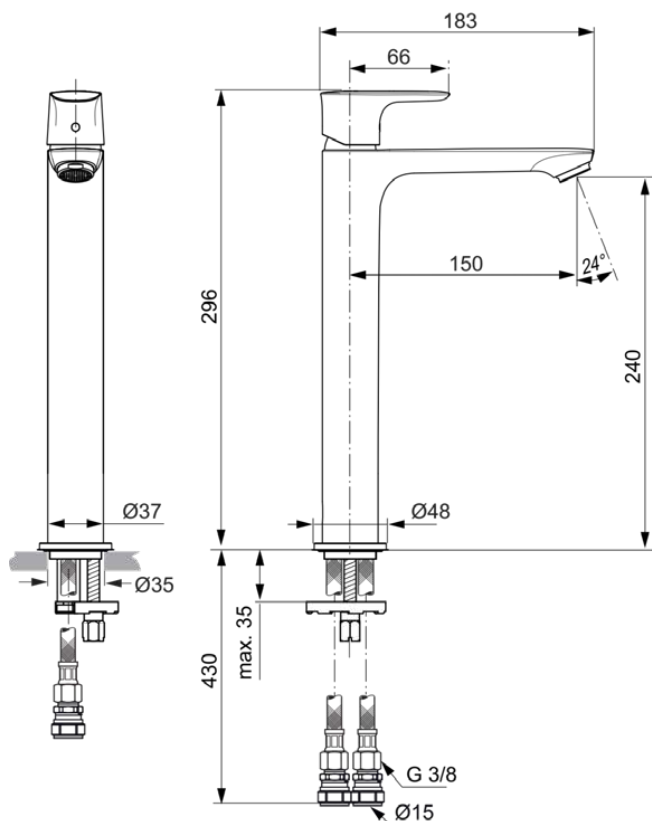

CONNECT AIR

A7049AA

CONNECT AIR | Bateria umywalkowa 48x183x296 mm, 150 mm wysunięcie wylewki w chrom wykończeniu, 5 l/min (3 bar), bez odpływu | EasyFix, Prostownik przepływu, EPD, SmartShine

Obraz i rysunek

Informacje ogólne

Rodzaj produktu:	Baterie umywalkowe
Rodzaj produktu podrzędnego:	Bateria umywalkowa
Marka:	Ideal Standard
Nazwa zestawu:	CONNECT AIR
Projektant:	Ideal Standard
Kolor:	AA - Chrom
Efekt wykończenia powierzchni:	błyszczący
Wysokość (mm):	296
Szerokość (mm):	48
Długość / Wysunięcie (mm):	183
Metoda mocowania:	EasyFix
Waga netto (kg):	1.65
Kod EAN:	4015413342339

Standard produktu i certyfikaty

Norma: EN 248 | DIN 4109-1 | EN 817

Specyfikacja produktu

Ilość rozet:	1
Ilość uchwytów:	1
Technologia BlueStart:	Nie
Kod koloru:	AA
Opis koloru:	chrom
Technologia Cool Body:	Nie
Technologia Easy-Fix:	Tak
Zastosowanie uchwytu:	Kontrola objętości i temperatury
Położenie uchwytu:	Górny
Z uchwytem na tańcuszek:	Nie
Zintegrowana elektronika:	Nie
Model niskociśnieniowy:	Nie
Materiał:	Metal
Materiał uchwytu:	Metal
Jakość materiału:	Mosiądz

CONNECT AIR

A7049AA

CONNECT AIR | Bateria umywalkowa 48x183x296 mm, 150 mm wysunięcie wylewki w chrom wykończeniu, 5 l/min (3 bar), bez odpływu | EasyFix, Prostownik przepływu, EPD, SmartShine

Specyfikacja produktu