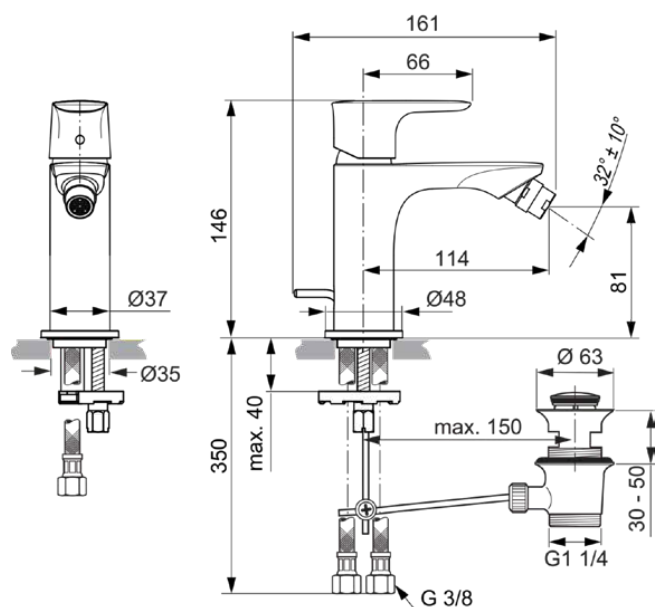

## A7030A5

CONNECT AIR | Bateria bidetowa 48x161x146 mm, 114 mm wysunięcie wylewki w magnetyczny szary wykończeniu, 5 l/min (3 bar), z odpływem | EasyFix, Prostownik przepływu, Regulowany wylot, EPD, Technologia PVD

### Informacje ogólne

Rodzaj produktu:	Baterie bidetowe
Rodzaj produktu podrzędnego:	Bateria bidetowa
Marka:	Ideal Standard
Nazwa zestawu:	CONNECT AIR
Projektant:	Ideal Standard
Kolor:	A5 - Magnetyczny Szary
Efekt wykończenia powierzchni:	satyna
Wysokość (mm):	146
Szerokość (mm):	48
Długość / Wysunięcie (mm):	161
Metoda mocowania:	EasyFix
Waga netto (kg):	1.31
Kod EAN:	4015413346740

### Specyfikacja produktu

Ilość rozet:	1
Ilość uchwytów:	1
Gwint połączenia kulowego:	M18x1 / M16,5x1
Kod koloru:	A5
Opis koloru:	magnetyczny szary
Zastosowanie uchwytu:	Kontrola objętości i temperatury
Położenie uchwytu:	Górny
Z uchwytem na tańcuszek:	Nie
Model niskociśnieniowy:	Nie
Materiał:	Metal
Materiał rozet(y):	Metal