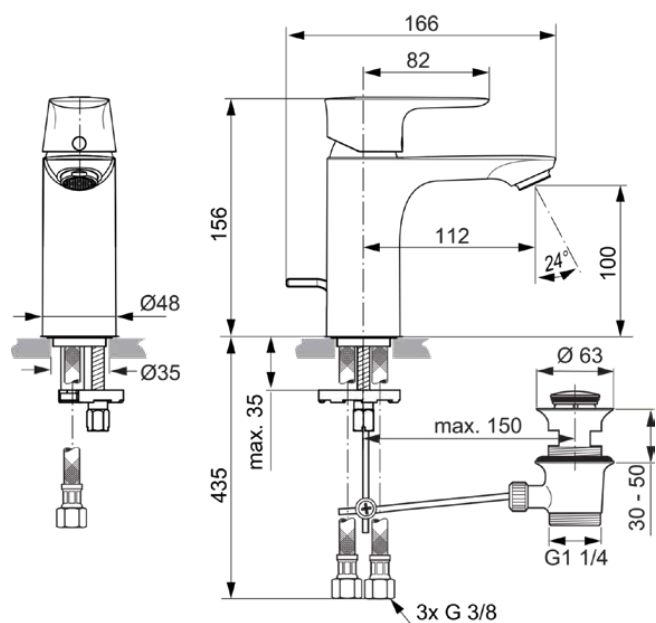

CONNECT AIR

A7022A5

CONNECT AIR | Bateria umywalkowa 48x166x156 mm, 112 mm wysunięcie wylewki w magnetyczny szary wykończeniu, 6 l/min (3 bar), z odpływem | EasyFix, Prostownik przepływu, Technologia Click, EPD, FirmaFlow, Technologia PVD

Obraz i rysunek

Informacje ogólne

Rodzaj produktu:	Baterie umywalkowe
Rodzaj produktu podrzędnego:	Bateria umywalkowa
Marka:	Ideal Standard
Nazwa zestawu:	CONNECT AIR
Projektant:	Ideal Standard
Kolor:	A5 - Magnetyczny Szary
Efekt wykończenia powierzchni:	satyna
Wysokość (mm):	156
Szerokość (mm):	48
Długość / Wysunięcie (mm):	166
Metoda mocowania:	EasyFix
Waga netto (kg):	1.75
Kod EAN:	4015413348133

Specyfikacja produktu

Ilość uchwytów:	1
Technologia BlueStart:	Nie
Kod koloru:	A5
Opis koloru:	magnetyczny szary
Technologia Cool Body:	Nie
Wewnętrznie bezpieczny DVGW:	Nie
Technologia Easy-Fix:	Tak
Kartusz FirmaFlow:	Tak
Zastosowanie uchwytu:	Kontrola objętości i temperatury
Położenie uchwytu:	Górny
Technologia IdealPure:	Nie
Z uchwytem na tańcuszek:	Nie

CONNECT AIR

A7022A5

CONNECT AIR | Bateria umywalkowa 48x166x156 mm, 112 mm wysunięcie wylewki w magnetyczny szary wykończeniu, 6 l/min (3 bar), z odptywem | EasyFix, Prostownik przepływu, Technologia Click, EPD, FirmaFlow, Technologia PVD