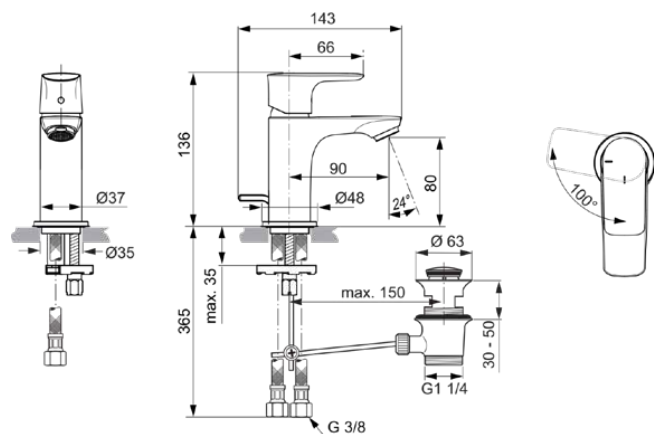

CONNECT AIR

A7017GN

CONNECT AIR | Bateria umywalkowa 48x143x136 mm, 90 mm wysunięcie wylewki w srebrna burza wykończeniu, 5 l/min (3 bar), z odpływem | EasyFix, Prostownik przepływu, Technologia Blue Start, Technologia PVD

Obraz i rysunek

Informacje ogólne

Rodzaj produktu:	Baterie umywalkowe
Rodzaj produktu podrzędnego:	Bateria umywalkowa
Marka:	Ideal Standard
Nazwa zestawu:	CONNECT AIR
Projektant:	Ideal Standard
Kolor:	GN - Srebrna Burza
Efekt wykończenia powierzchni:	satyna
Wysokość (mm):	136
Szerokość (mm):	48
Długość / Wysunięcie (mm):	143
Metoda mocowania:	EasyFix
Waga netto (kg):	1.26
Kod EAN:	4015413346771

Specyfikacja produktu

Materiał uchwytu:	Metal
Materiał odpływu:	Metal
Jakość materiału:	Mosiądz
Max. przepływ przy 3 bar (l):	5
Max. natężenie przepływu przy 3 bar (l) dla wszystkich wylotów:	5
Max. przepływ przy 3 bar (l) dla wylewki:	5
Max. ciśnienie robocze (bar):	10
Min. ciśnienie robocze (bar):	0.5
Technologia PVD:	Tak
Kształt rozety:	Okrągły
Model wylewki:	Stały
Rodzaj wylewki:	Korpus odlewany
Pokrywa powierzchni:	PVD
Efekt wykończenia powierzchni:	satyna
Swivelling spout:	No
Wylot kranu:	Aerator
Widoczność wylotu kranowego:	Widoczny
Regulowany wylot kranu:	Nie
Kran wandaloodporny:	Nie
Sterowanie bezdotykowe:	Nie
Rodzaj klamki:	Dźwignia
Rodzaj kontroli temperatury:	Obsługa ręczna
Z korkiem odpływowym:	Nie
Z rozetą(-ami):	Tak
Z regulatorem przepływu:	Tak
Z uchwytem(em/ami):	Tak
Z wylotem:	Tak
Z wyciąganą wylewką:	Nie
Z zestawem odpadów:	Tak
Metoda mocowania:	EasyFix
Metoda montażu:	Otwór na baterię